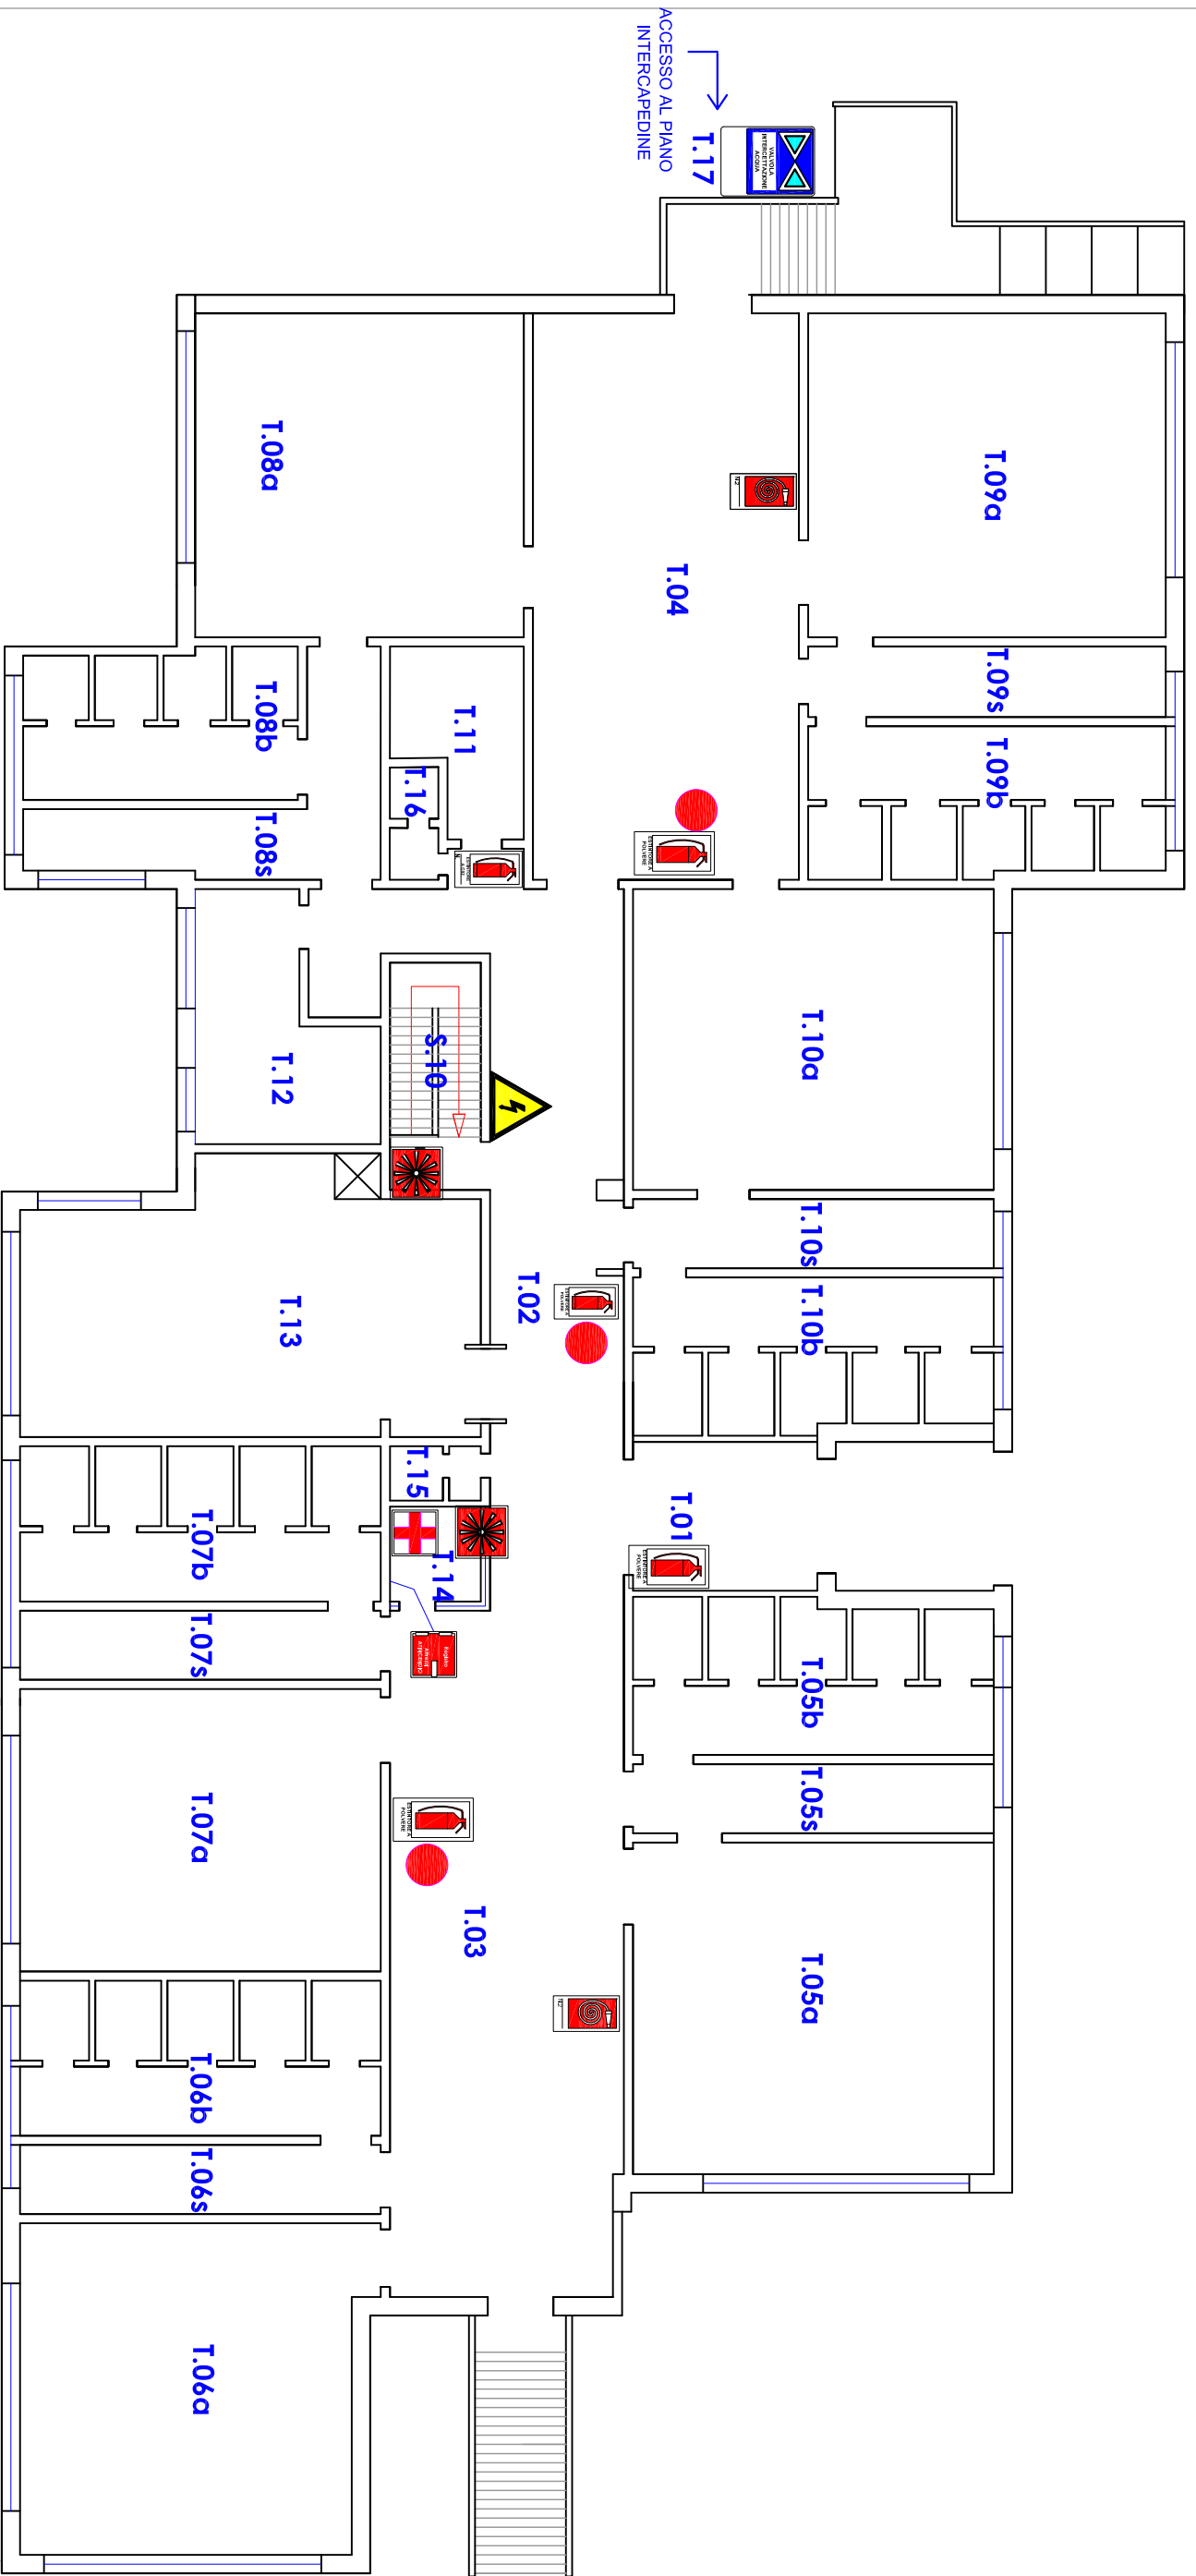

ALL.5.1 COLLOCAZIONE SEGNALETICA

Istituto Comprensivo "COLOZZA" - Campobasso - SCUOLA DELL'INFANZIA VIA CRISPI PIANO TERRA

LATO via Crispi

PR.1

PIAZZALE INGRESSO
PRINCIPALE

	CASSETTA PRIMO SOCCORSO
	ESTINTORE estintore da raggiungere
	PUNTO DI RACCOLTA
	ALLARME
	Registro Atrezi ATINCENDIO
	INTERRUTTORE GENERALE dilm. elettrico
	VALVOLA GENERALE dilm.gas
	IDRANTE / NASPO
	CHIAVE GENERALE ACQUA

LATO via Berlinguer