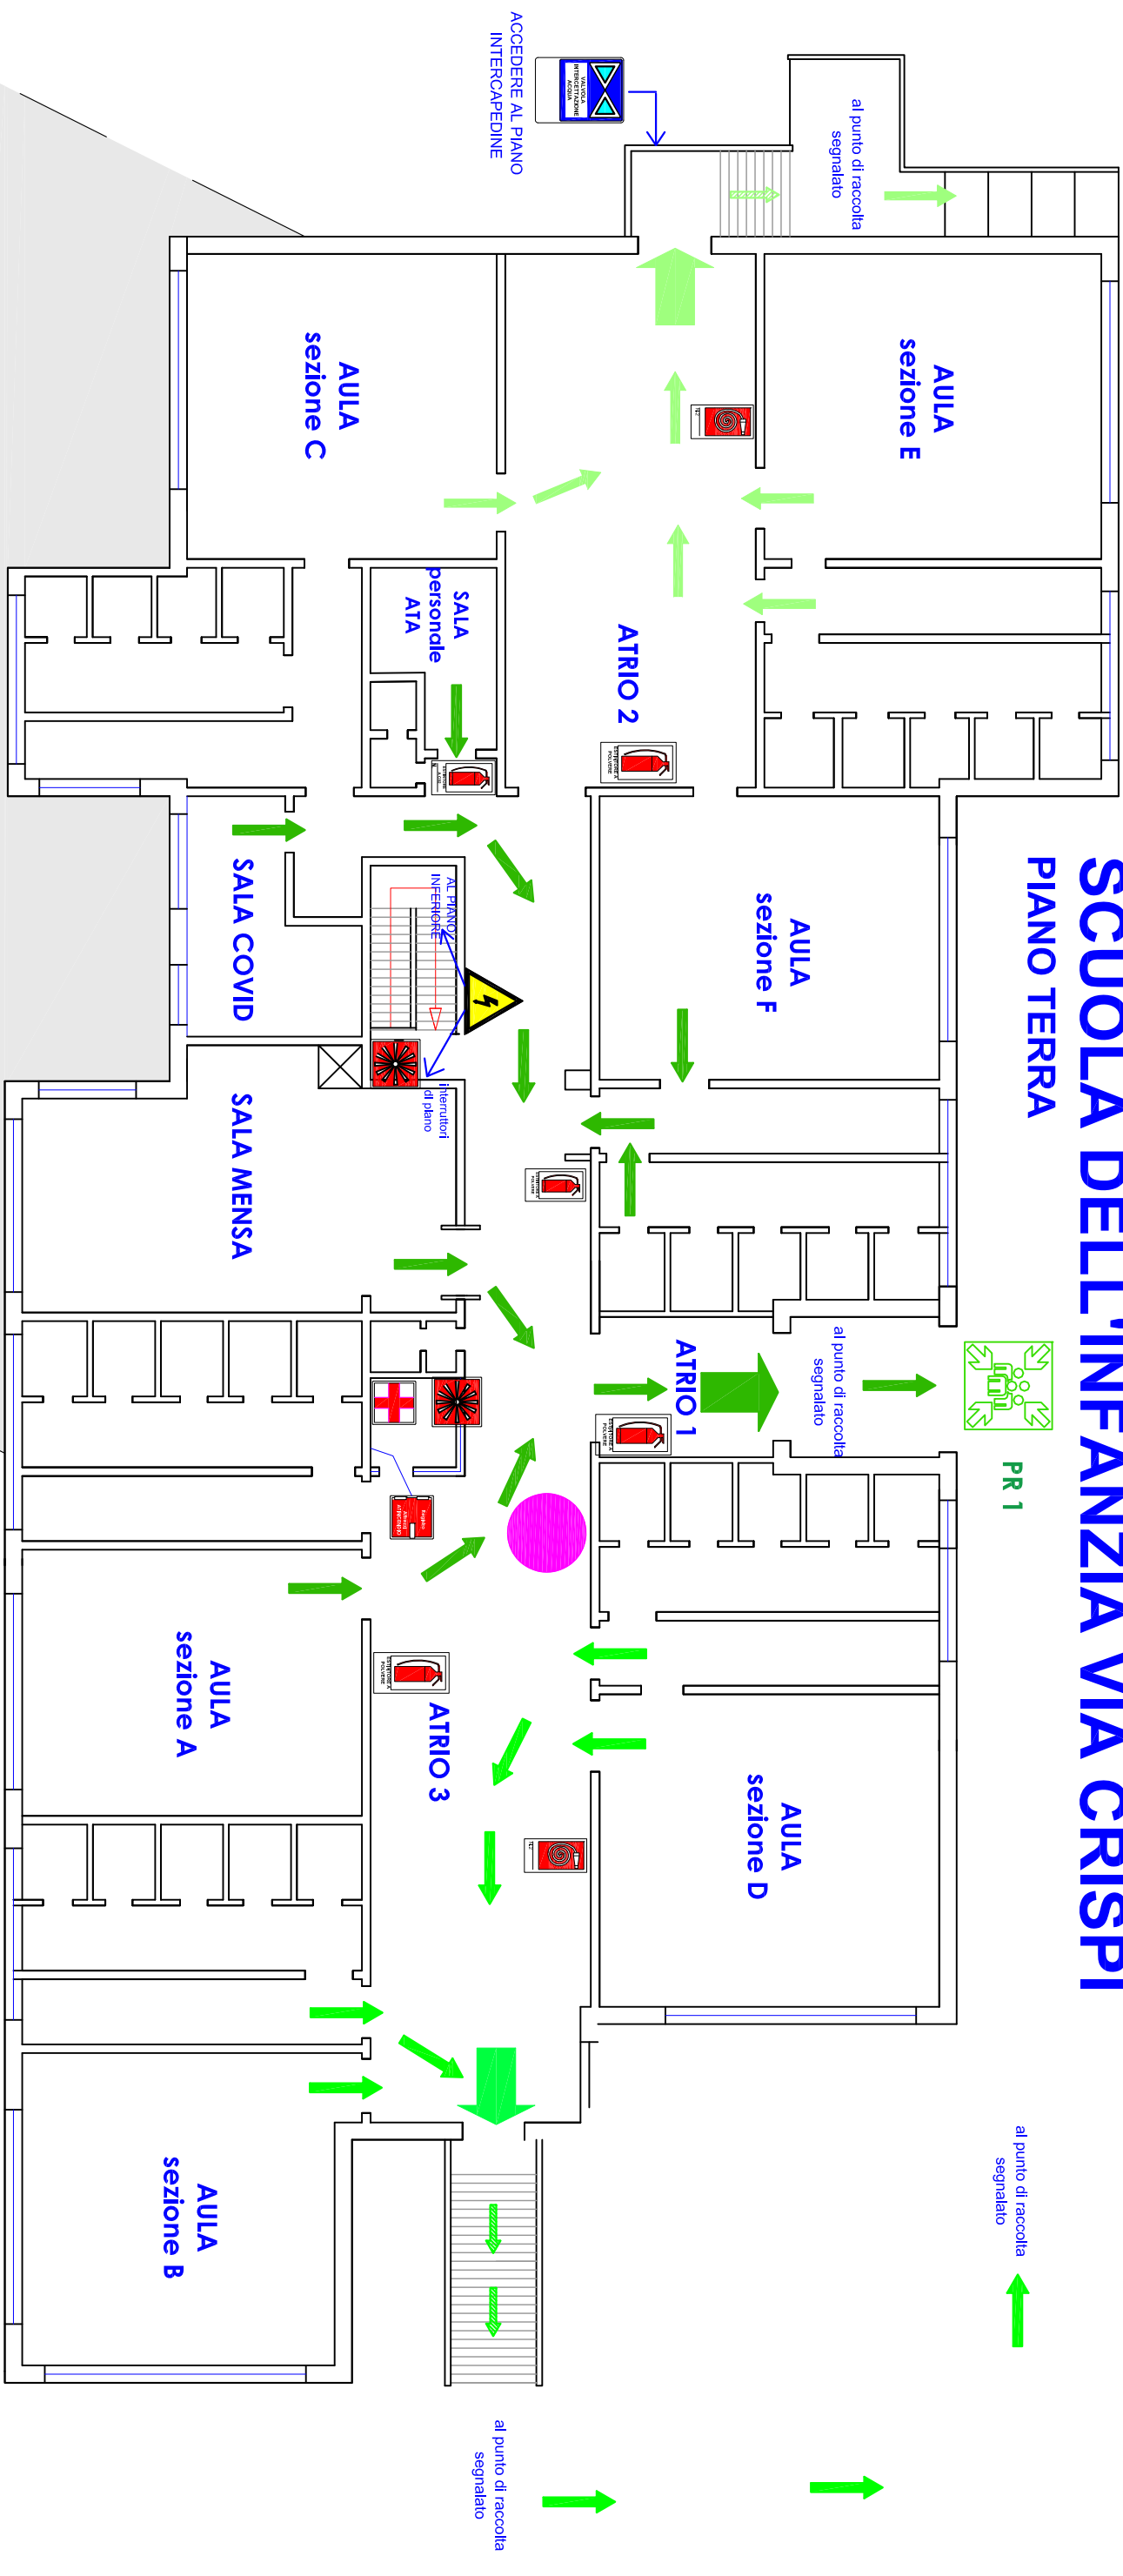

PANNELLO SINOTTICO DI EMERGENZA

Istituto Comprensivo "COLOZZA" - Campobasso -

SCUOLA DELL'INFANZIA VIA CRISPI

PIANO TERRA

LEGENDA

| | | | | | |
|--|-------------------------|--|------------------------------|--|---|
| | VOI SIETE QUI | | ESTINTORE | | INTERRUTTORE GENERALE dlim.elettrica |
| | PERCORSO IN PIANO | | PUNTO DI RACCOLTA | | VALVOLA GENERALE dlim.gas |
| | PERCORSO VERSO IL BASSO | | ALLARME | | IDRANTE / NASPO |
| | CASSETTA PRIMO SOCCORSO | | Registro Attrezzi ATINCENDIO | | CHIAVE GENERALE ACQUA |

PIAZZALE AL PIANO SEMINTERATO

CENTRALE TERMICA