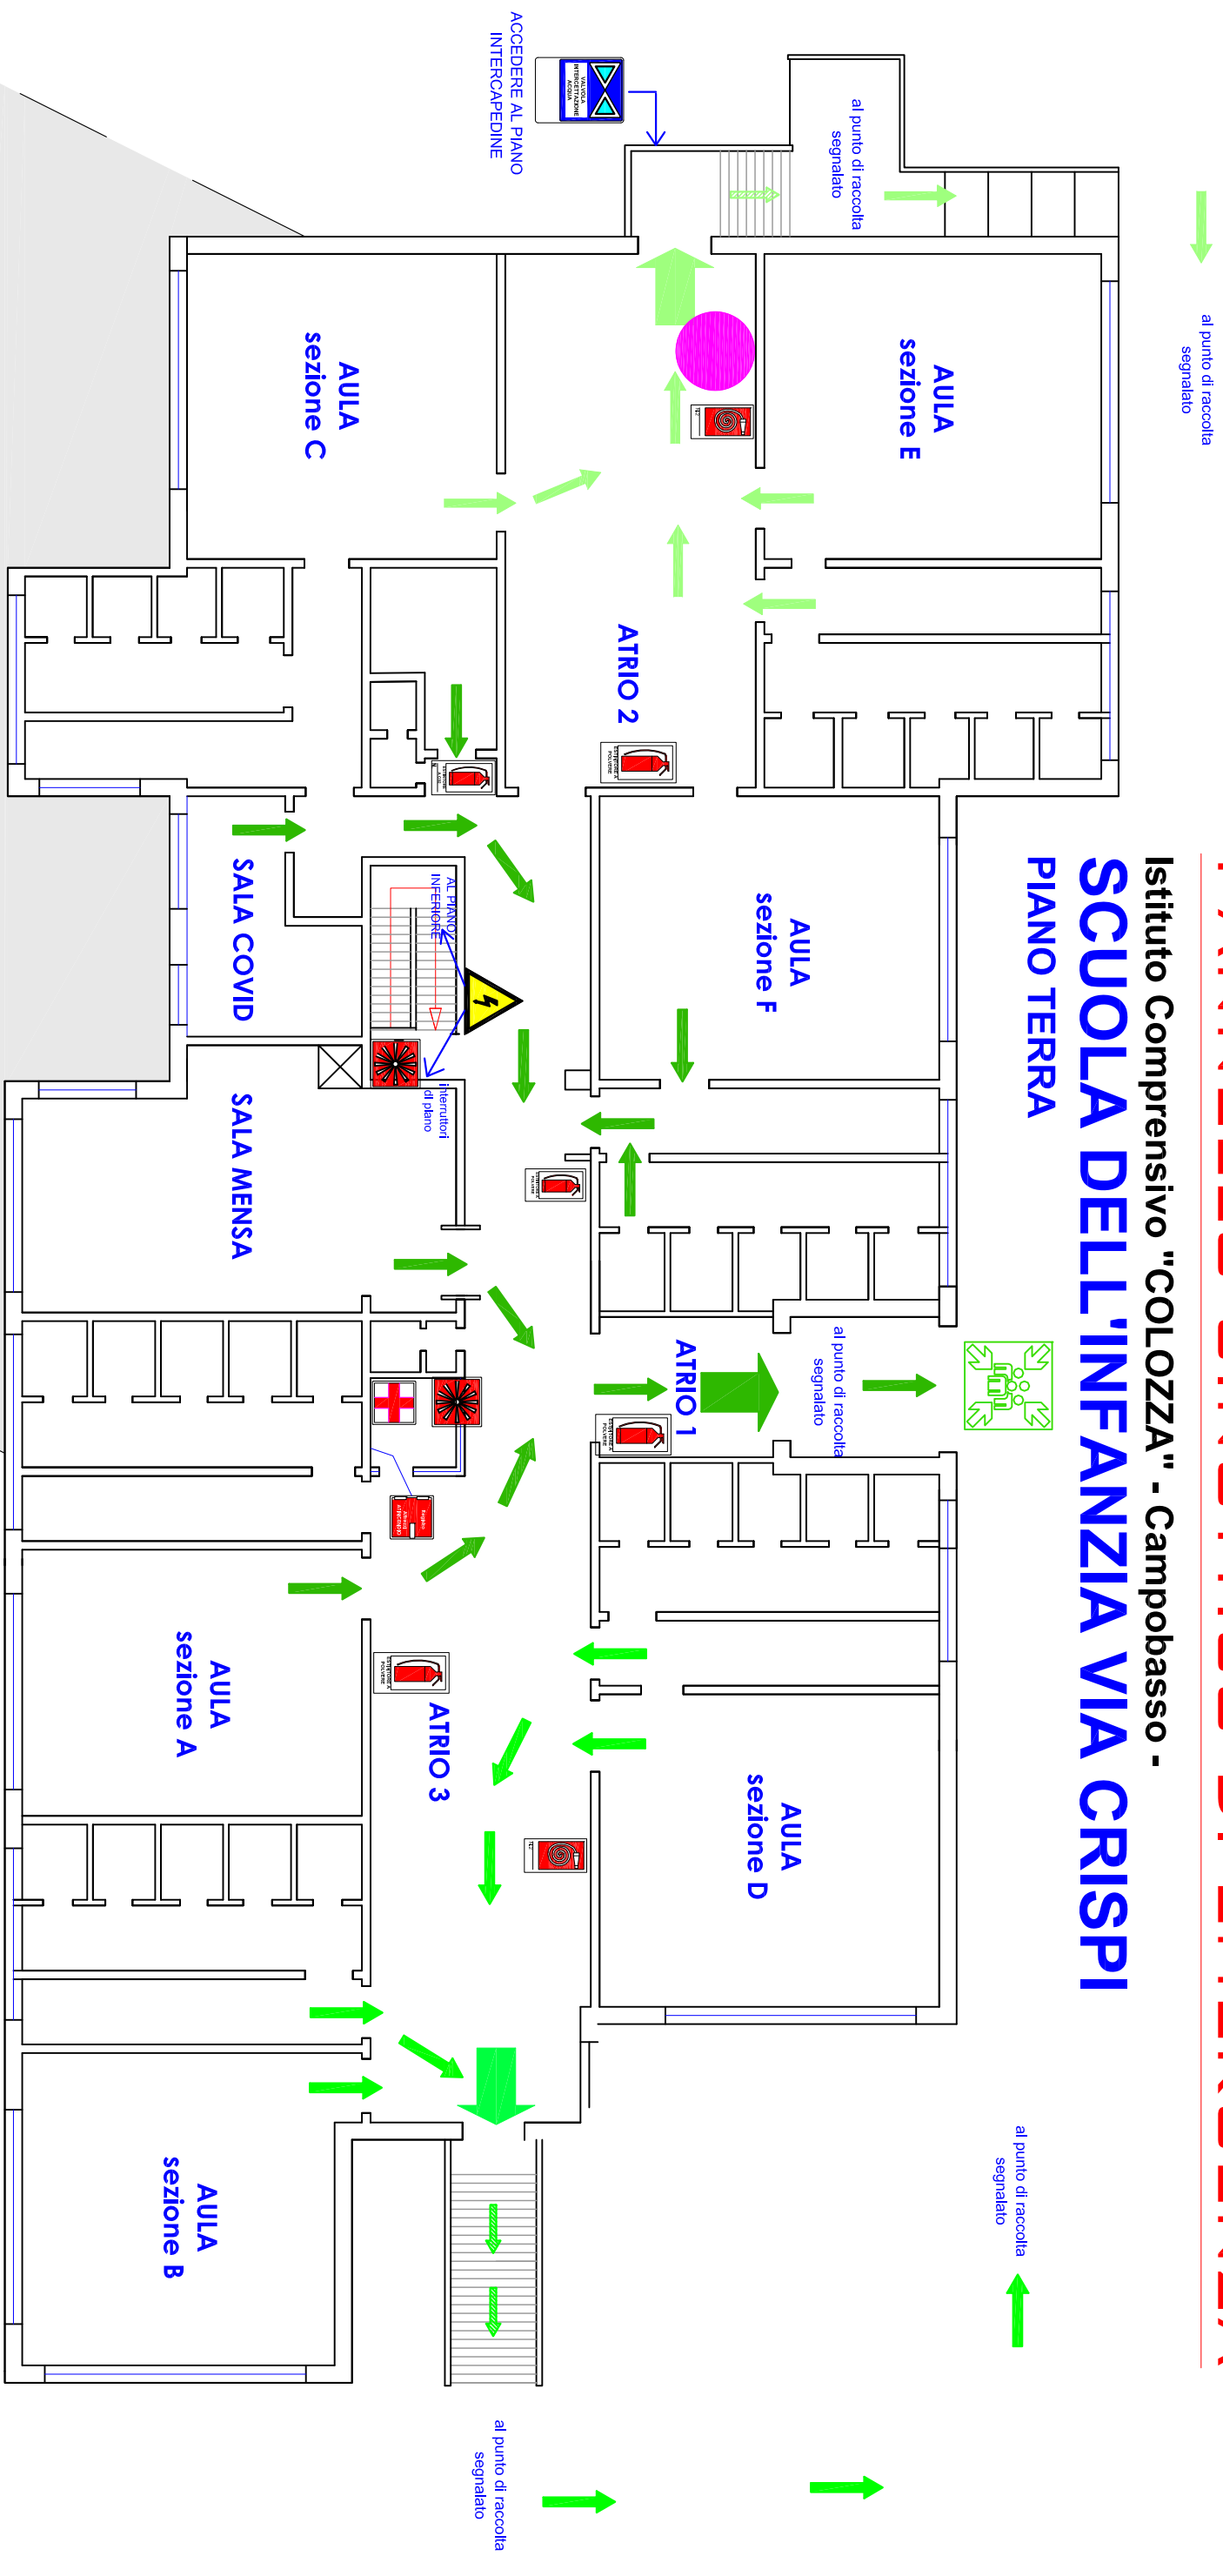

PANNELLO SINOTTICO DI EMERGENZA

Istituto Comprensivo "COLOZZA" - Campobasso - SCUOLA DELL'INFANZIA VIA CRISPI PIANO TERRA

LEGENDA

	VOI SIETE QUI		ESTINTORE		INTERRUTTORE GENERALE dlim.elettrica
	PERCORSO IN PIANO		PUNTO DI RACCOLTA		VALVOLA GENERALE dlim.gas
	PERCORSO VERSO IL BASSO		ALLARME		IDRANTE / NASPO
	CASSETTA PRIMO SOCCORSO		Registro Attrezzi ATINCENDIO		CHIAVE GENERALE ACQUA

PIAZZALE AL PIANO SEMINTERRATO

CENTRALE TERMICA

CASSETTA PRIMO SOCCORSO

PERCORSO VERSO IL BASSO

PUNTO DI RACCOLTA

VOI SIETE QUI

ESTINTORE

INTERRUTTORE GENERALE
dlim.elettrica

VALVOLA GENERALE
dlim.gas

ALLARME

PERCORSO VERSO IL BASSO

Registro Attrezzi ATINCENDIO

CASSETTA PRIMO SOCCORSO

IDRANTE / NASPO

CHIAVE GENERALE ACQUA