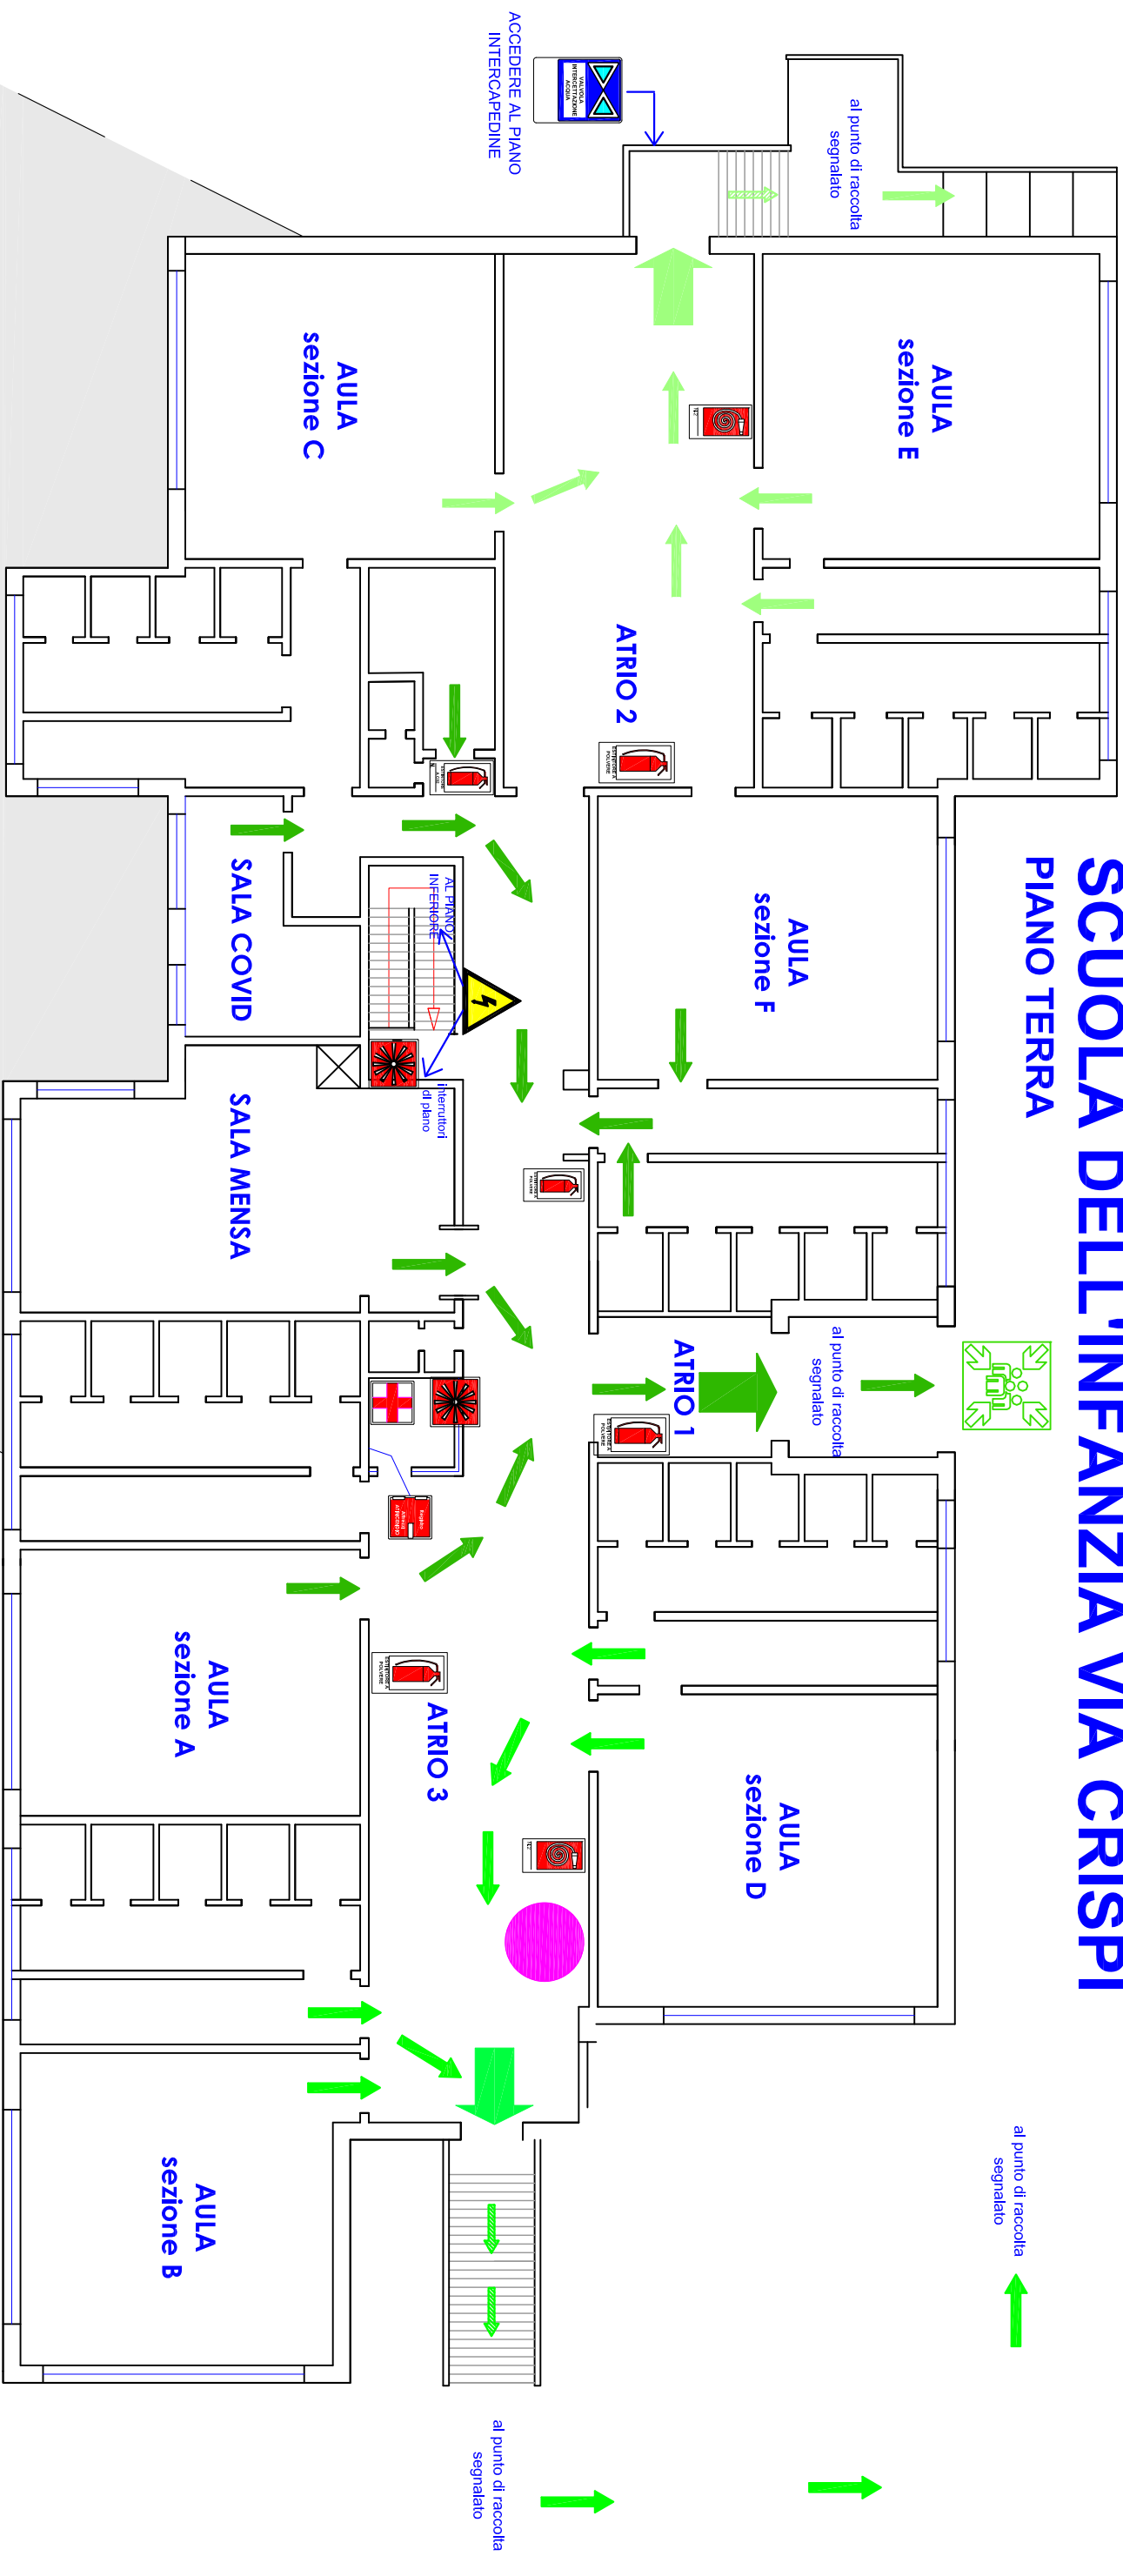

PANNELLO SINOTTICO DI EMERGENZA

Istituto Comprensivo "COLOZZA" - Campobasso -

SCUOLA DELL'INFANZIA VIA CRISPI

PIANO TERRA

LEGENDA

	VOI SIETE QUI		ESTINTORE		INTERRUTTORE GENERALE dlim. elettrica
	PERCORSO IN PIANO		PUNTO DI RACCOLTA		VALVOLA GENERALE dlim. gas
	PERCORSO VERSO IL BASSO		ALLARME		IDRANTE / NASPO
	CASSETTA PRIMO SOCCORSO		Registro Attrezzi ATINCENDIO		CHIAVE GENERALE ACQUA

PIAZZALE AL PIANO SEMINTERRATO

CENTRALE TERMICA