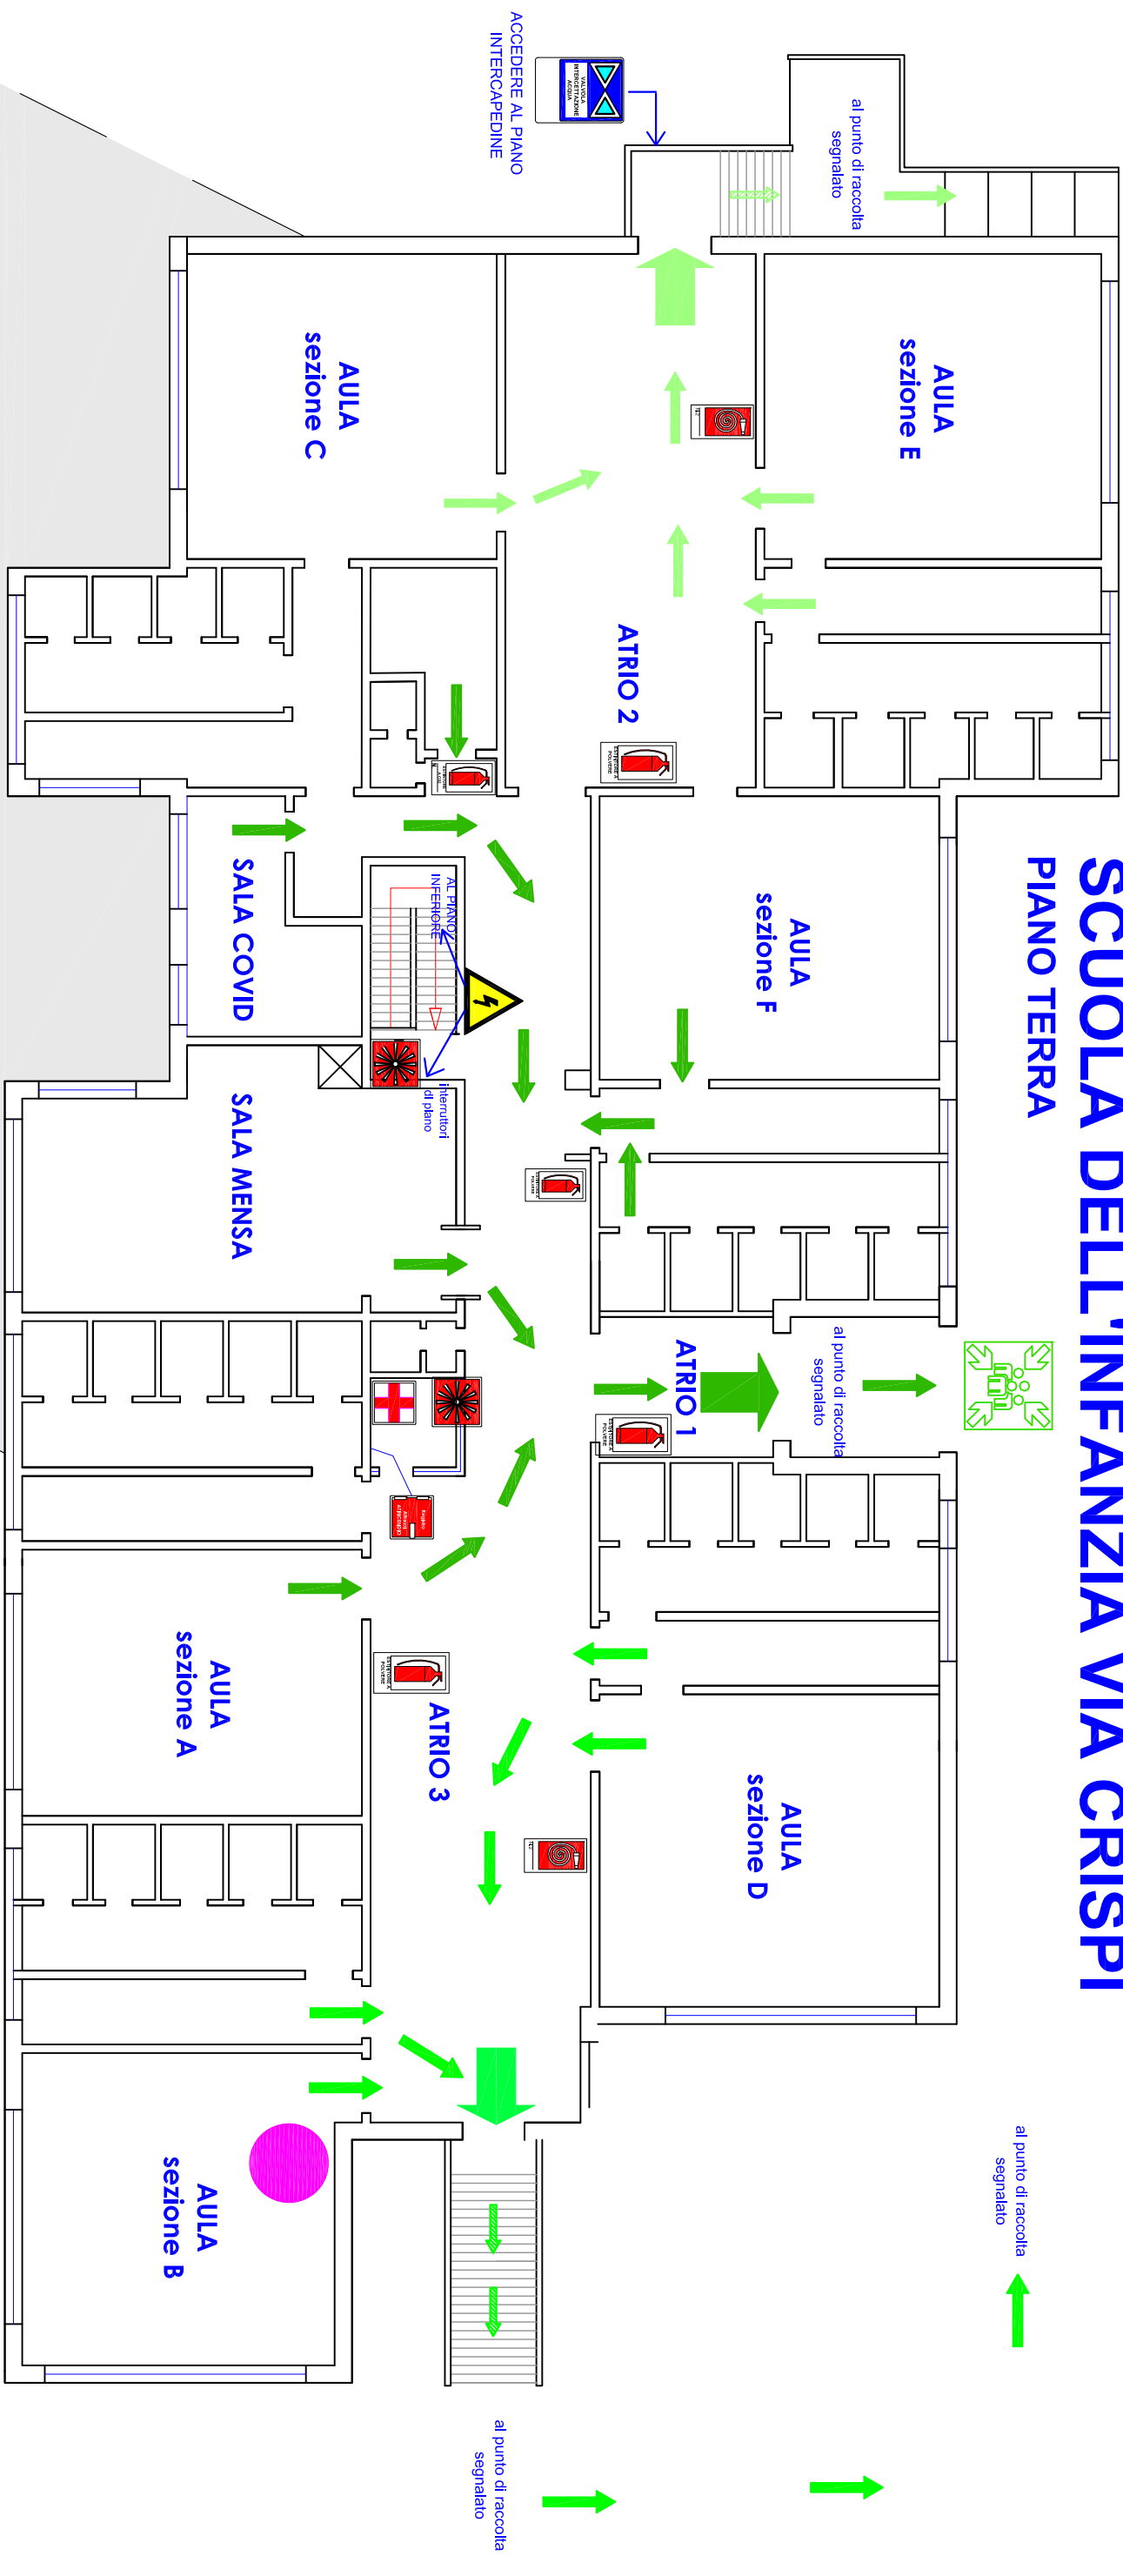

PANNELLO SINOTTICO DI EMERGENZA

Istituto Comprensivo "COLOZZA" - Campobasso -

SCUOLA DELL'INFANZIA VIA CRISPI

PIANO TERRA

LEGENDA

	VOI SIETE QUI		ESTINTORE		INTERRUTTORE GENERALE dlim.elettrica
	PERCORSO IN PIANO		PUNTO DI RACCOLTA		VALVOLA GENERALE dlim.gas
	PERCORSO VERSO IL BASSO		ALLARME		IDRANTE / NASPO
	CASSETTA PRIMO SOCCORSO		Registro Attezzi ATINCENDIO		CHIAVE GENERALE ACQUA

PIAZZALE AL PIANO SEMINTERRATO

CENTRALE TERMICA

ACCEDERE AL PIANO INTERCAPEDINE

al punto di raccolta segnalato

al punto di raccolta segnalato

al punto di raccolta segnalato

al punto di raccolta segnalato

al punto di raccolta segnalato