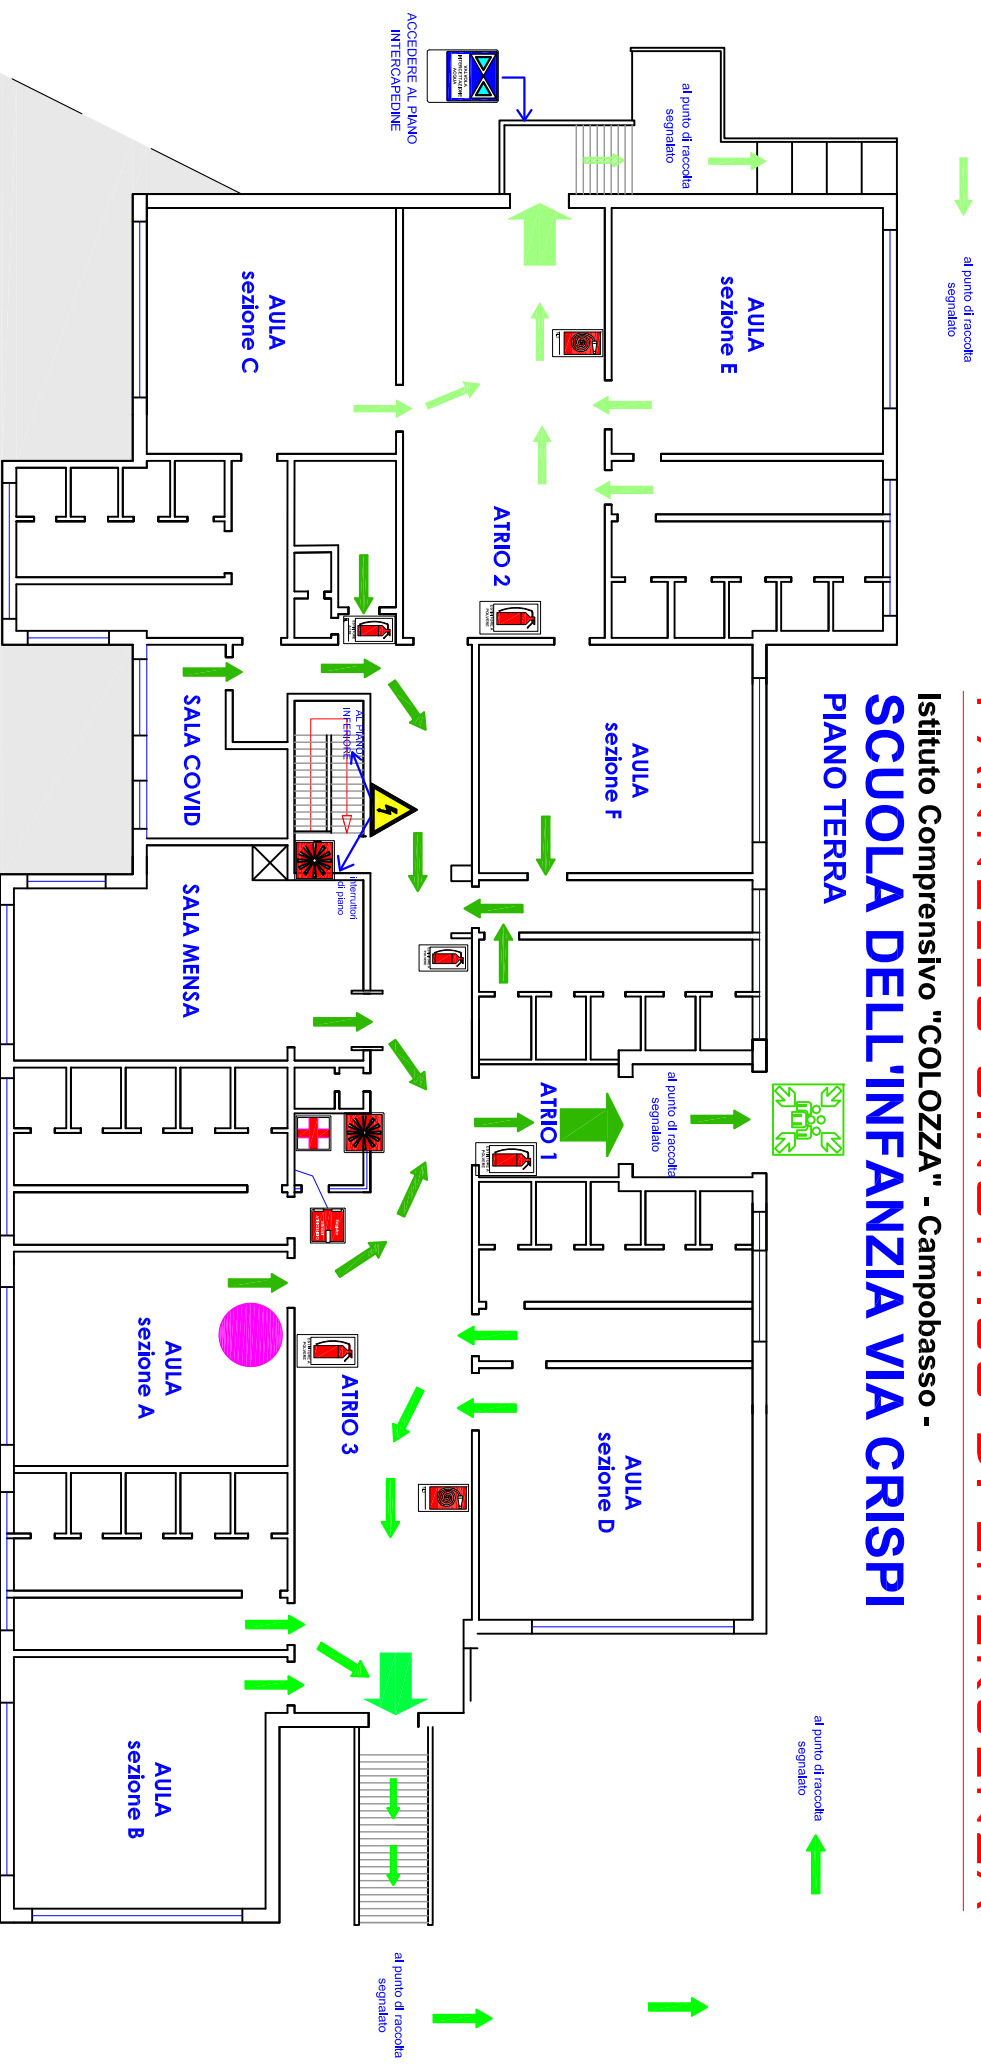

PANNELLO SINOTTICO DI EMERGENZA

Istituto Comprensivo "COLOZZA" - Campobasso -

SCUOLA DELL'INFANZIA VIA CRISPI

PIANO TERRA

PIAZZALE AL
PIANO
SEMININTERATO

LEGENDA

	VOI SIETE QUI		ESTINTORE		INTERRUTTORE GENERALE dlim. elettrica
	PERCORSO IN PIANO		PUNTO DI RACCOLTA		VALVOLA GENERALE dlim. gas
	PERCORSO VERSO IL BASSO		ALLARME		IDRANTE / NASPO
	CASSETTA PRIMO SOCCORSO		Registro Attrezi ATINCENDIO		CHIAVE GENERALE ACQUA