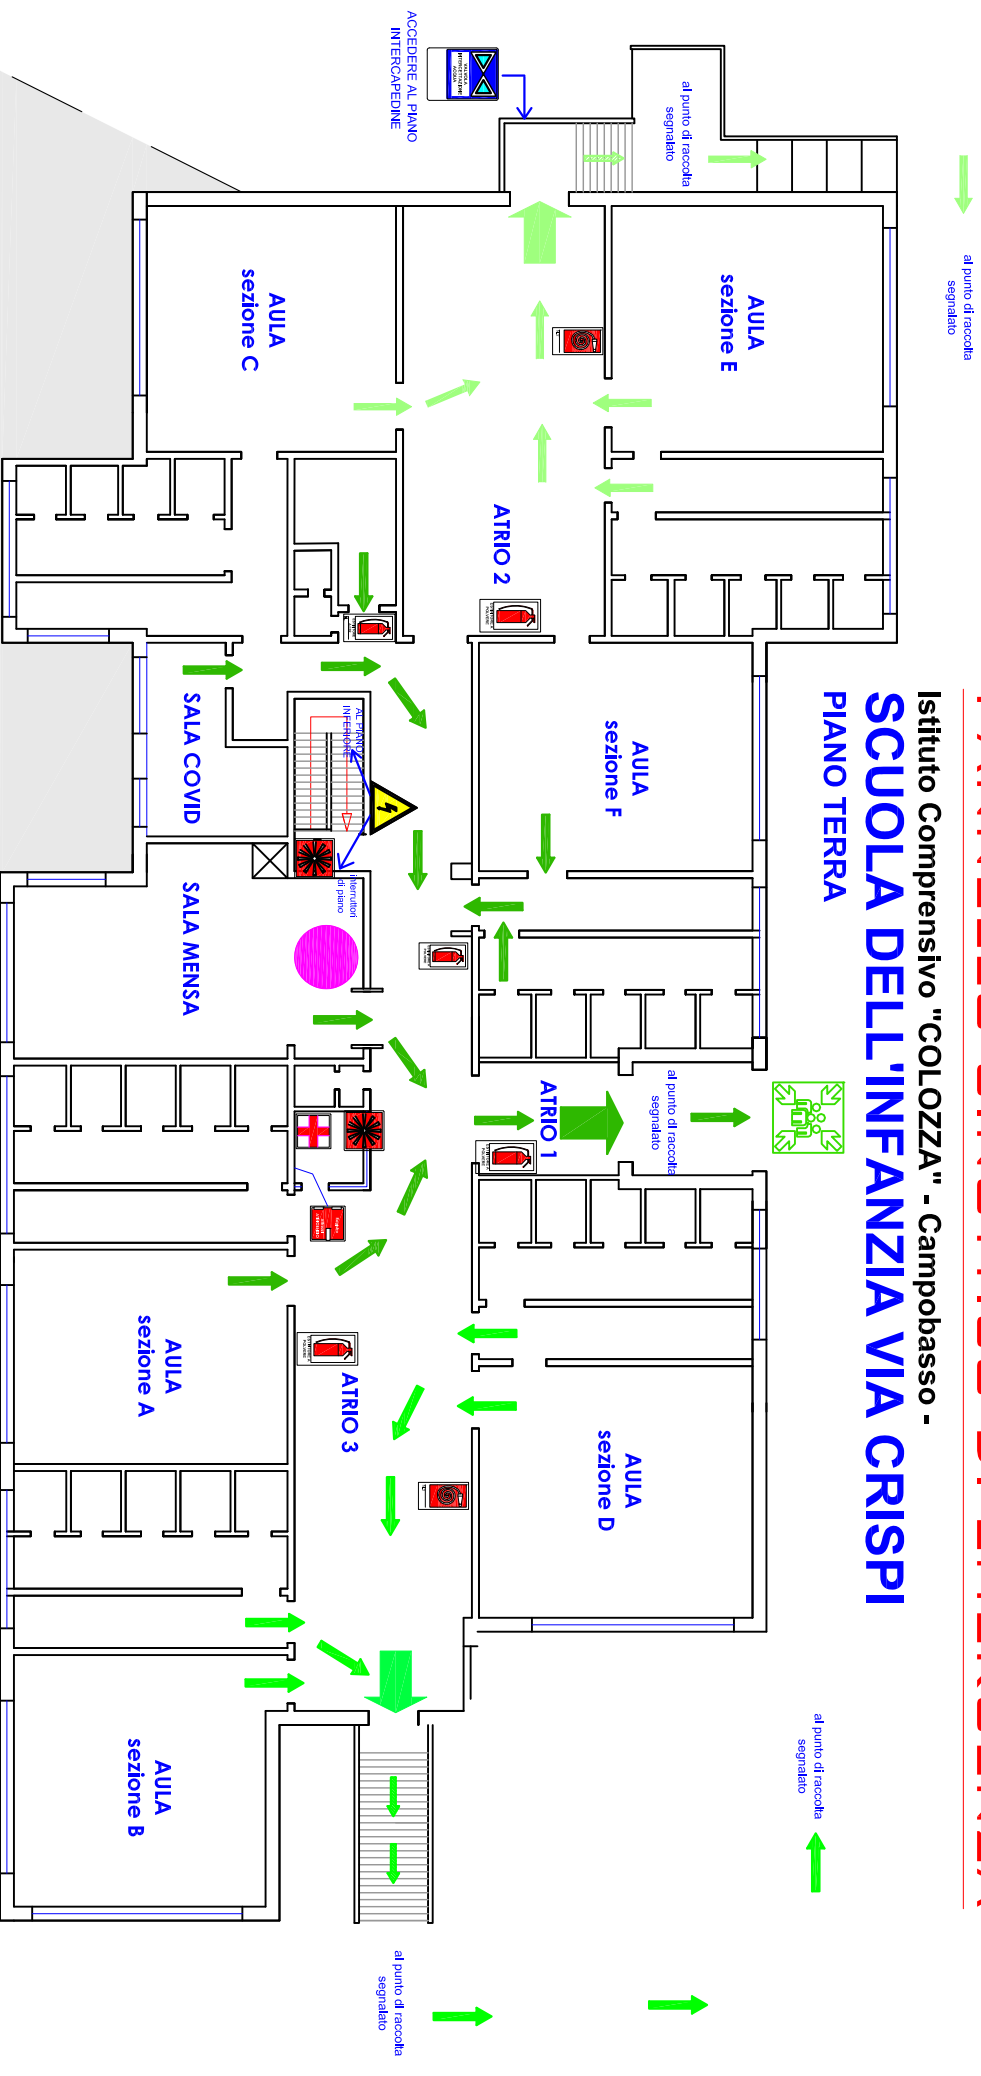

PANNELLO SINOTTICO DI EMERGENZA

Istituto Comprensivo "COLOZZA" - Campobasso -

SCUOLA DELL'INFANZIA VIA CRISPI

PIANO TERRA

LEGENDA

	VOI SIETE QUI		ESTINTORE		INTERRUTTORE GENERALE dlim. elettrica
	PERCORSO IN PIANO		PUNTO DI RACCOLTA		VALVOLA GENERALE dlim. gas
	PERCORSO VERSO IL BASSO		ALLARME		IDRANTE / NASPO
	CASSETTA PRIMO SOCCORSO		Registro Attrezzi ANTINCENDIO		CHIAVE GENERALE ACQUA