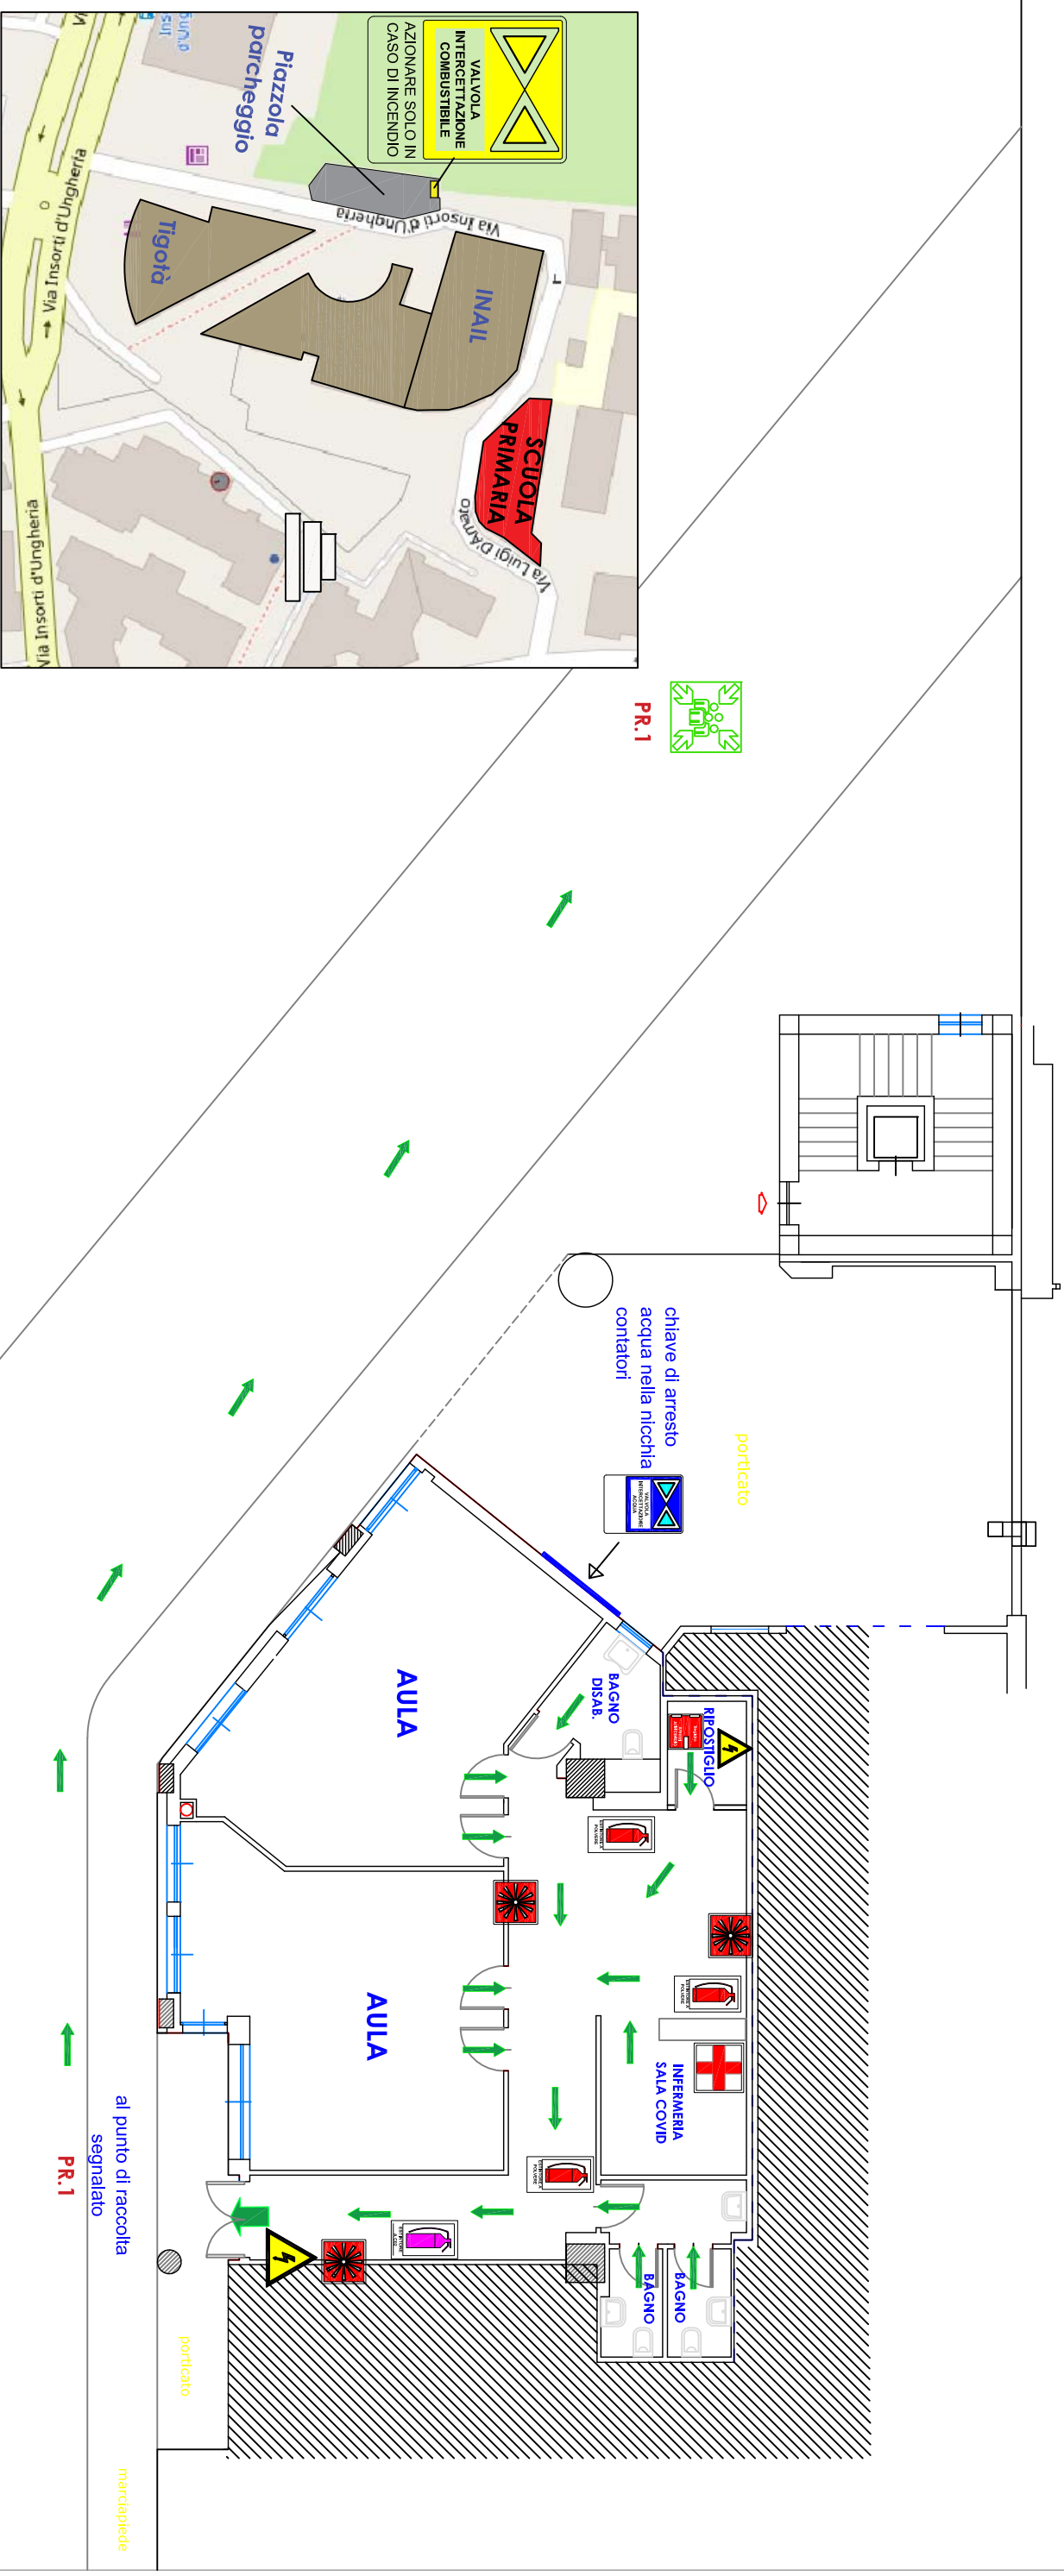

# ALL.5.1 COLLOCAZIONE SEGNALETICA

## Istituto Comprensivo "COLOZZA" - Campobasso - SCUOLA PRIMARIA Via D'Amato PIANO TERRA

### LEGENDA

	<b>VOI SIETE QUI</b>		<b>CASSETTA PRIMO SOCCORSO</b>		<b>ESTINTORE</b>
	<b>PERCORSO IN PIANO</b>		<b>ALLARME</b>		<b>INTERRUTTORE GENERALE dlm. elettrica</b>
	<b>PERCORSO VERSO IL BASSO</b>		<b>Registro Attrezzi ATINCENDIO</b>		<b>VALVOLA GENERALE dlm.gas</b>
	<b>PUNTO DI RACCOLTA</b>		<b>RILEVATORE DI FUMO</b>		<b>CHIAVE GENERALE ACQUA</b>

 valvola di intercettazione a quota - 7,00 mt (secondo piano interrato) dal piano stradale all'interno del cantiere raggiungibile da via Insorti d'Ungheria