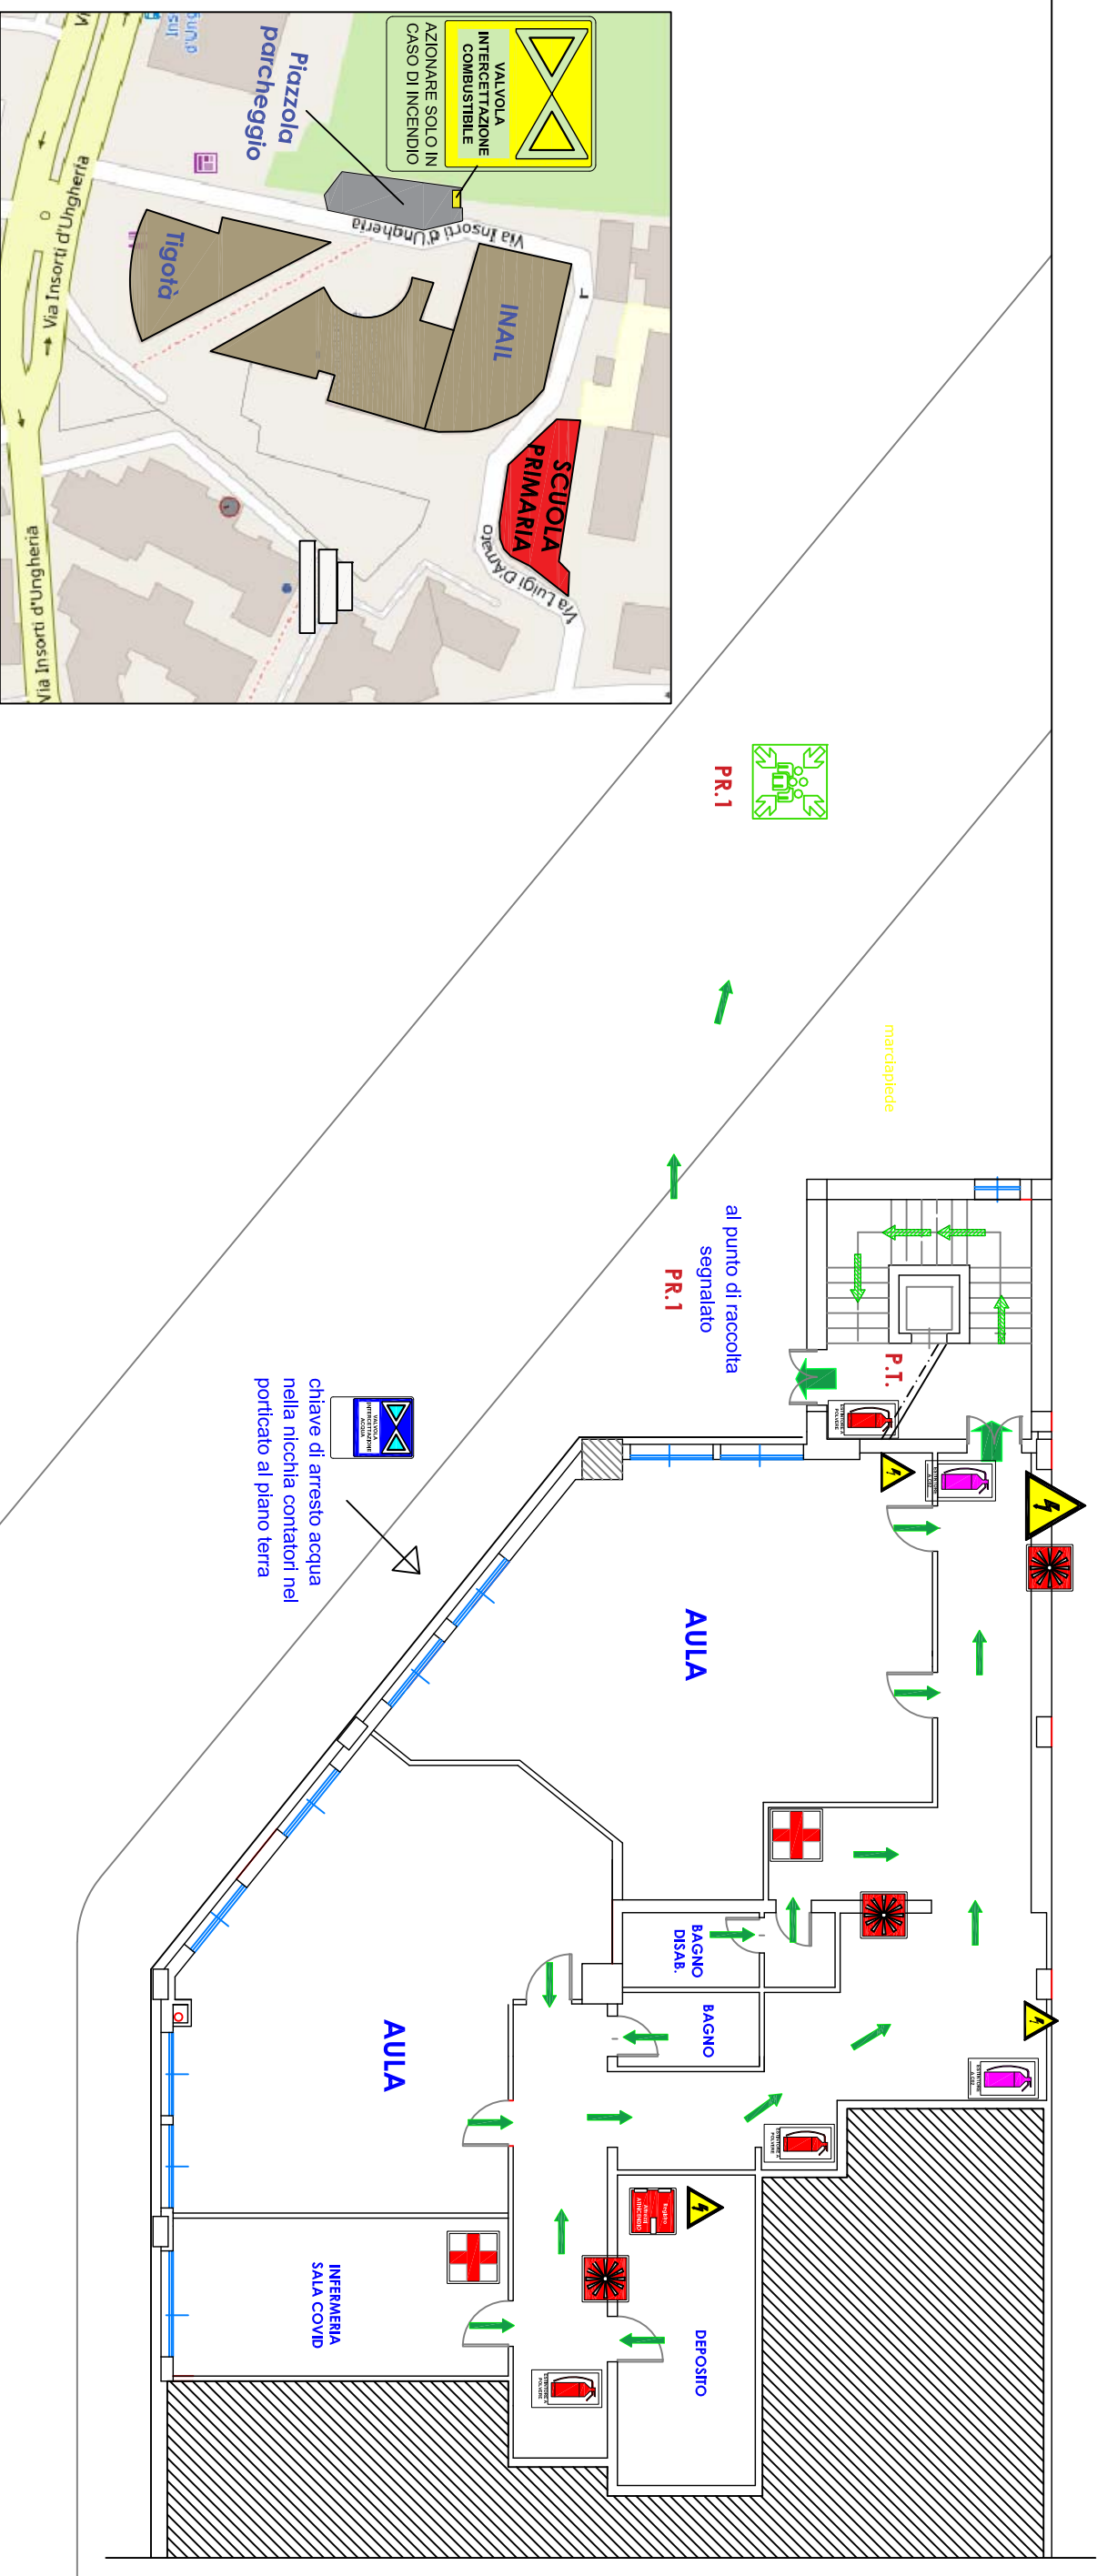

ALL.5.2 COLLOCAZIONE SEGNALETICA

Istituto Comprensivo "COLOZZA" - Campobasso - SCUOLA PRIMARIA Via D'Amato PRIMO PIANO

LEGENDA

	VOI SIETE QUI		CASSETTA PRIMO SOCCORSO		ESTINTORE
	PERCORSO IN PIANO		ALLARME		INTERRUTTORE GENERALE dlim.elettrica
	PERCORSO VERSO IL BASSO		Registro Attrezzi ANTINCENDIO		VALVOLA GENERALE dlim.gas
	PUNTO DI RACCOLTA		RILEVATORE DI FUMO		CHIAVE GENERALE ACQUA

valvola di intercettazione a quota - 7.00 mt (secondo piano interrato) dal piano stradale all'interno del cantiere raggiungibile da via Insorti d'Ungheria

VIA D'AMATO