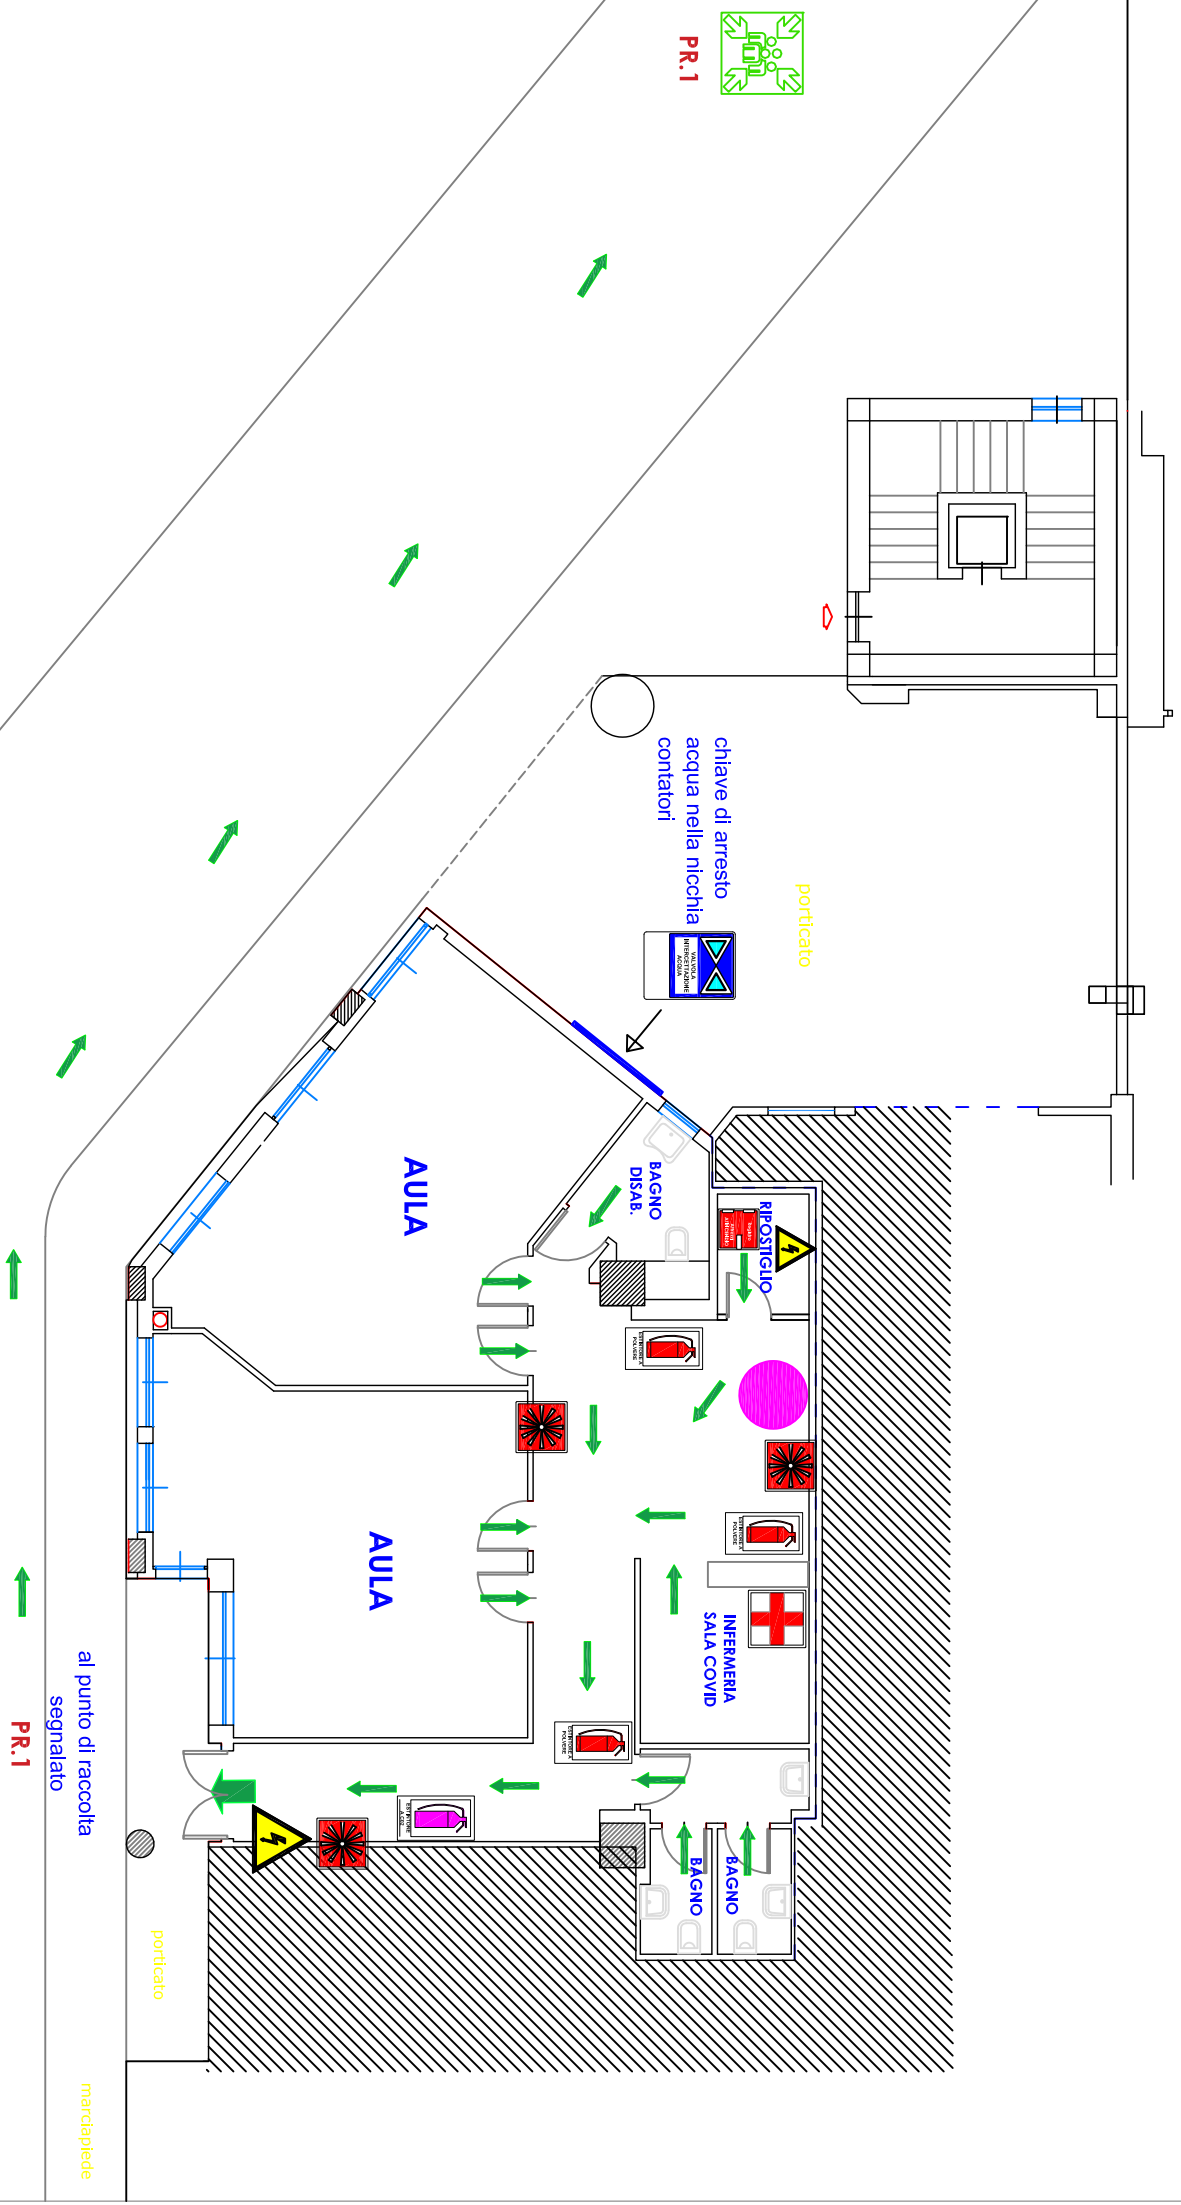

# PANNELLO SINOTTICO DI EMERGENZA

## ALL.7.2.4

Istituto Comprensivo "COLOZZA" - Campobasso -  
**SCUOLA PRIMARIA Via D'Amato**  
**PIANO TERRA**

### LEGENDA

	<b>VOI SIETE QUI</b>		<b>CASSETTA PRIMO SOCCORSO</b>		<b>ESTINTORE</b>
	<b>PERCORSO IN PIANO</b>		<b>ALLARME</b>		<b>INTERRUTTORE GENERALE d'ilm.elettrica</b>
	<b>PERCORSO VERSO IL BASSO</b>		<b>Registro Attrezzi ATINCENDIO</b>		<b>VALVOLA GENERALE d'ilm.gas</b>
	<b>PUNTO DI RACCOLTA</b>		<b>RILEVATORE DI FUMO</b>		<b>CHIAVE GENERALE ACQUA</b>

valvola di intercettazione a quota - 7.00 mt (secondo piano interrato) dal piano stradale all'interno del cantiere raggiungibile da via Insorti d'Ungheria