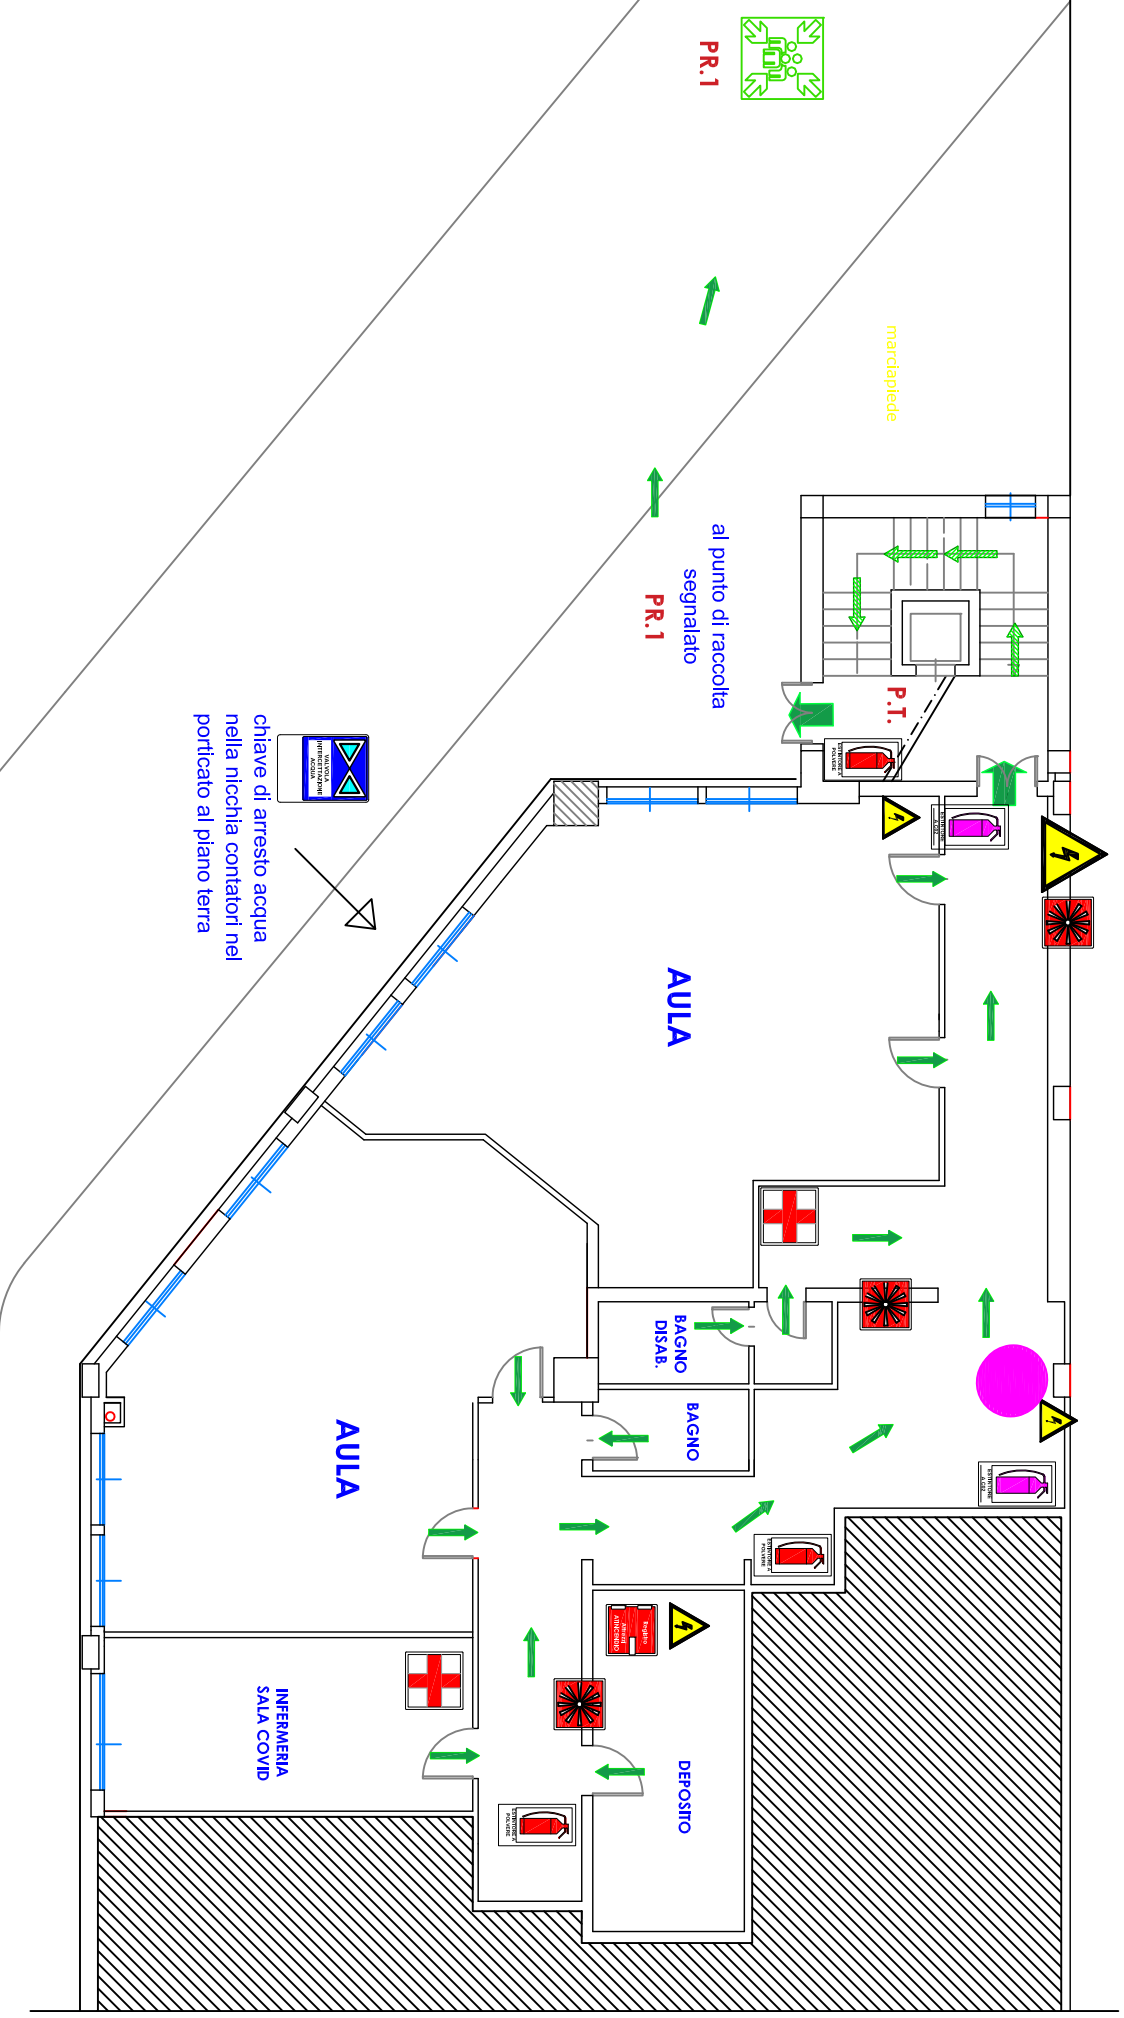

PANNELLO SINOTTICO DI EMERGENZA

Istituto Comprensivo "COLOZZA" - Campobasso - SCUOLA PRIMARIA Via D'Amato

PRIMO PIANO

ALL.7.2.6

VIA D'AMATO

LEGENDA

	VOI SIETE QUI		CASSETTA PRIMO SOCCORSO		ESTINTORE
	PERCORSO IN PIANO		ALLARME		INTERRUTTORE GENERALE d'lim.elettrica
	PERCORSO VERSO IL BASSO		Registro Attrezzi ANTINCENDIO		VALVOLA GENERALE d'lim.gas
	PUNTO DI RACCOLTA		RILEVATORE DI FUMO		CHIAVE GENERALE ACQUA

valvola di intercettazione a quota - 7,00 mt (secondo piano interrato) dal piano stradale all'interno del cantiere raggiungibile da via Insorti d'Ungheria