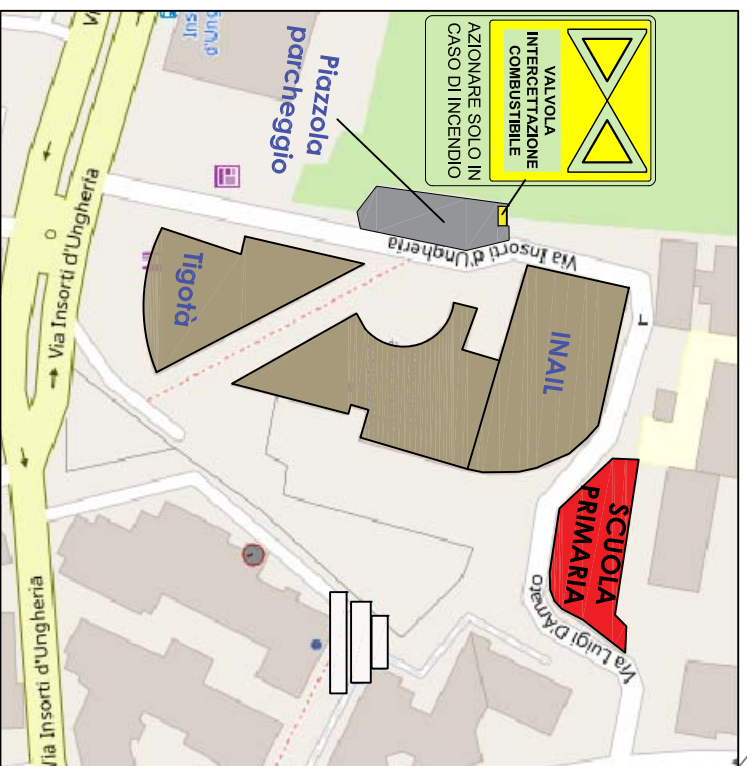

PANNELLO SINOTTICO DI EMERGENZA

Istituto Comprensivo "COLOZZA" - Campobasso - SCUOLA PRIMARIA Via D'Amato

PRIMO PIANO

ALL.7.2.6

VIA D'AMATO

LEGENDA

	VOI SIETE QUI		CASSETTA PRIMO SOCCORSO		ESTINTORE
	PERCORSO IN PIANO		ALLARME		INTERRUTTORE GENERALE d'lim.elettrica
	PERCORSO VERSO IL BASSO		Registro Attrezzi ANTINCENDIO		VALVOLA GENERALE d'lim.gas
	PUNTO DI RACCOLTA		RILEVATORE DI FUMO		CHIAVE GENERALE ACQUA

valvola di intercettazione a quota - 7,00 mt (secondo piano interrato) dal piano stradale all'interno del cantiere raggiungibile da via Insorti d'Ungheria