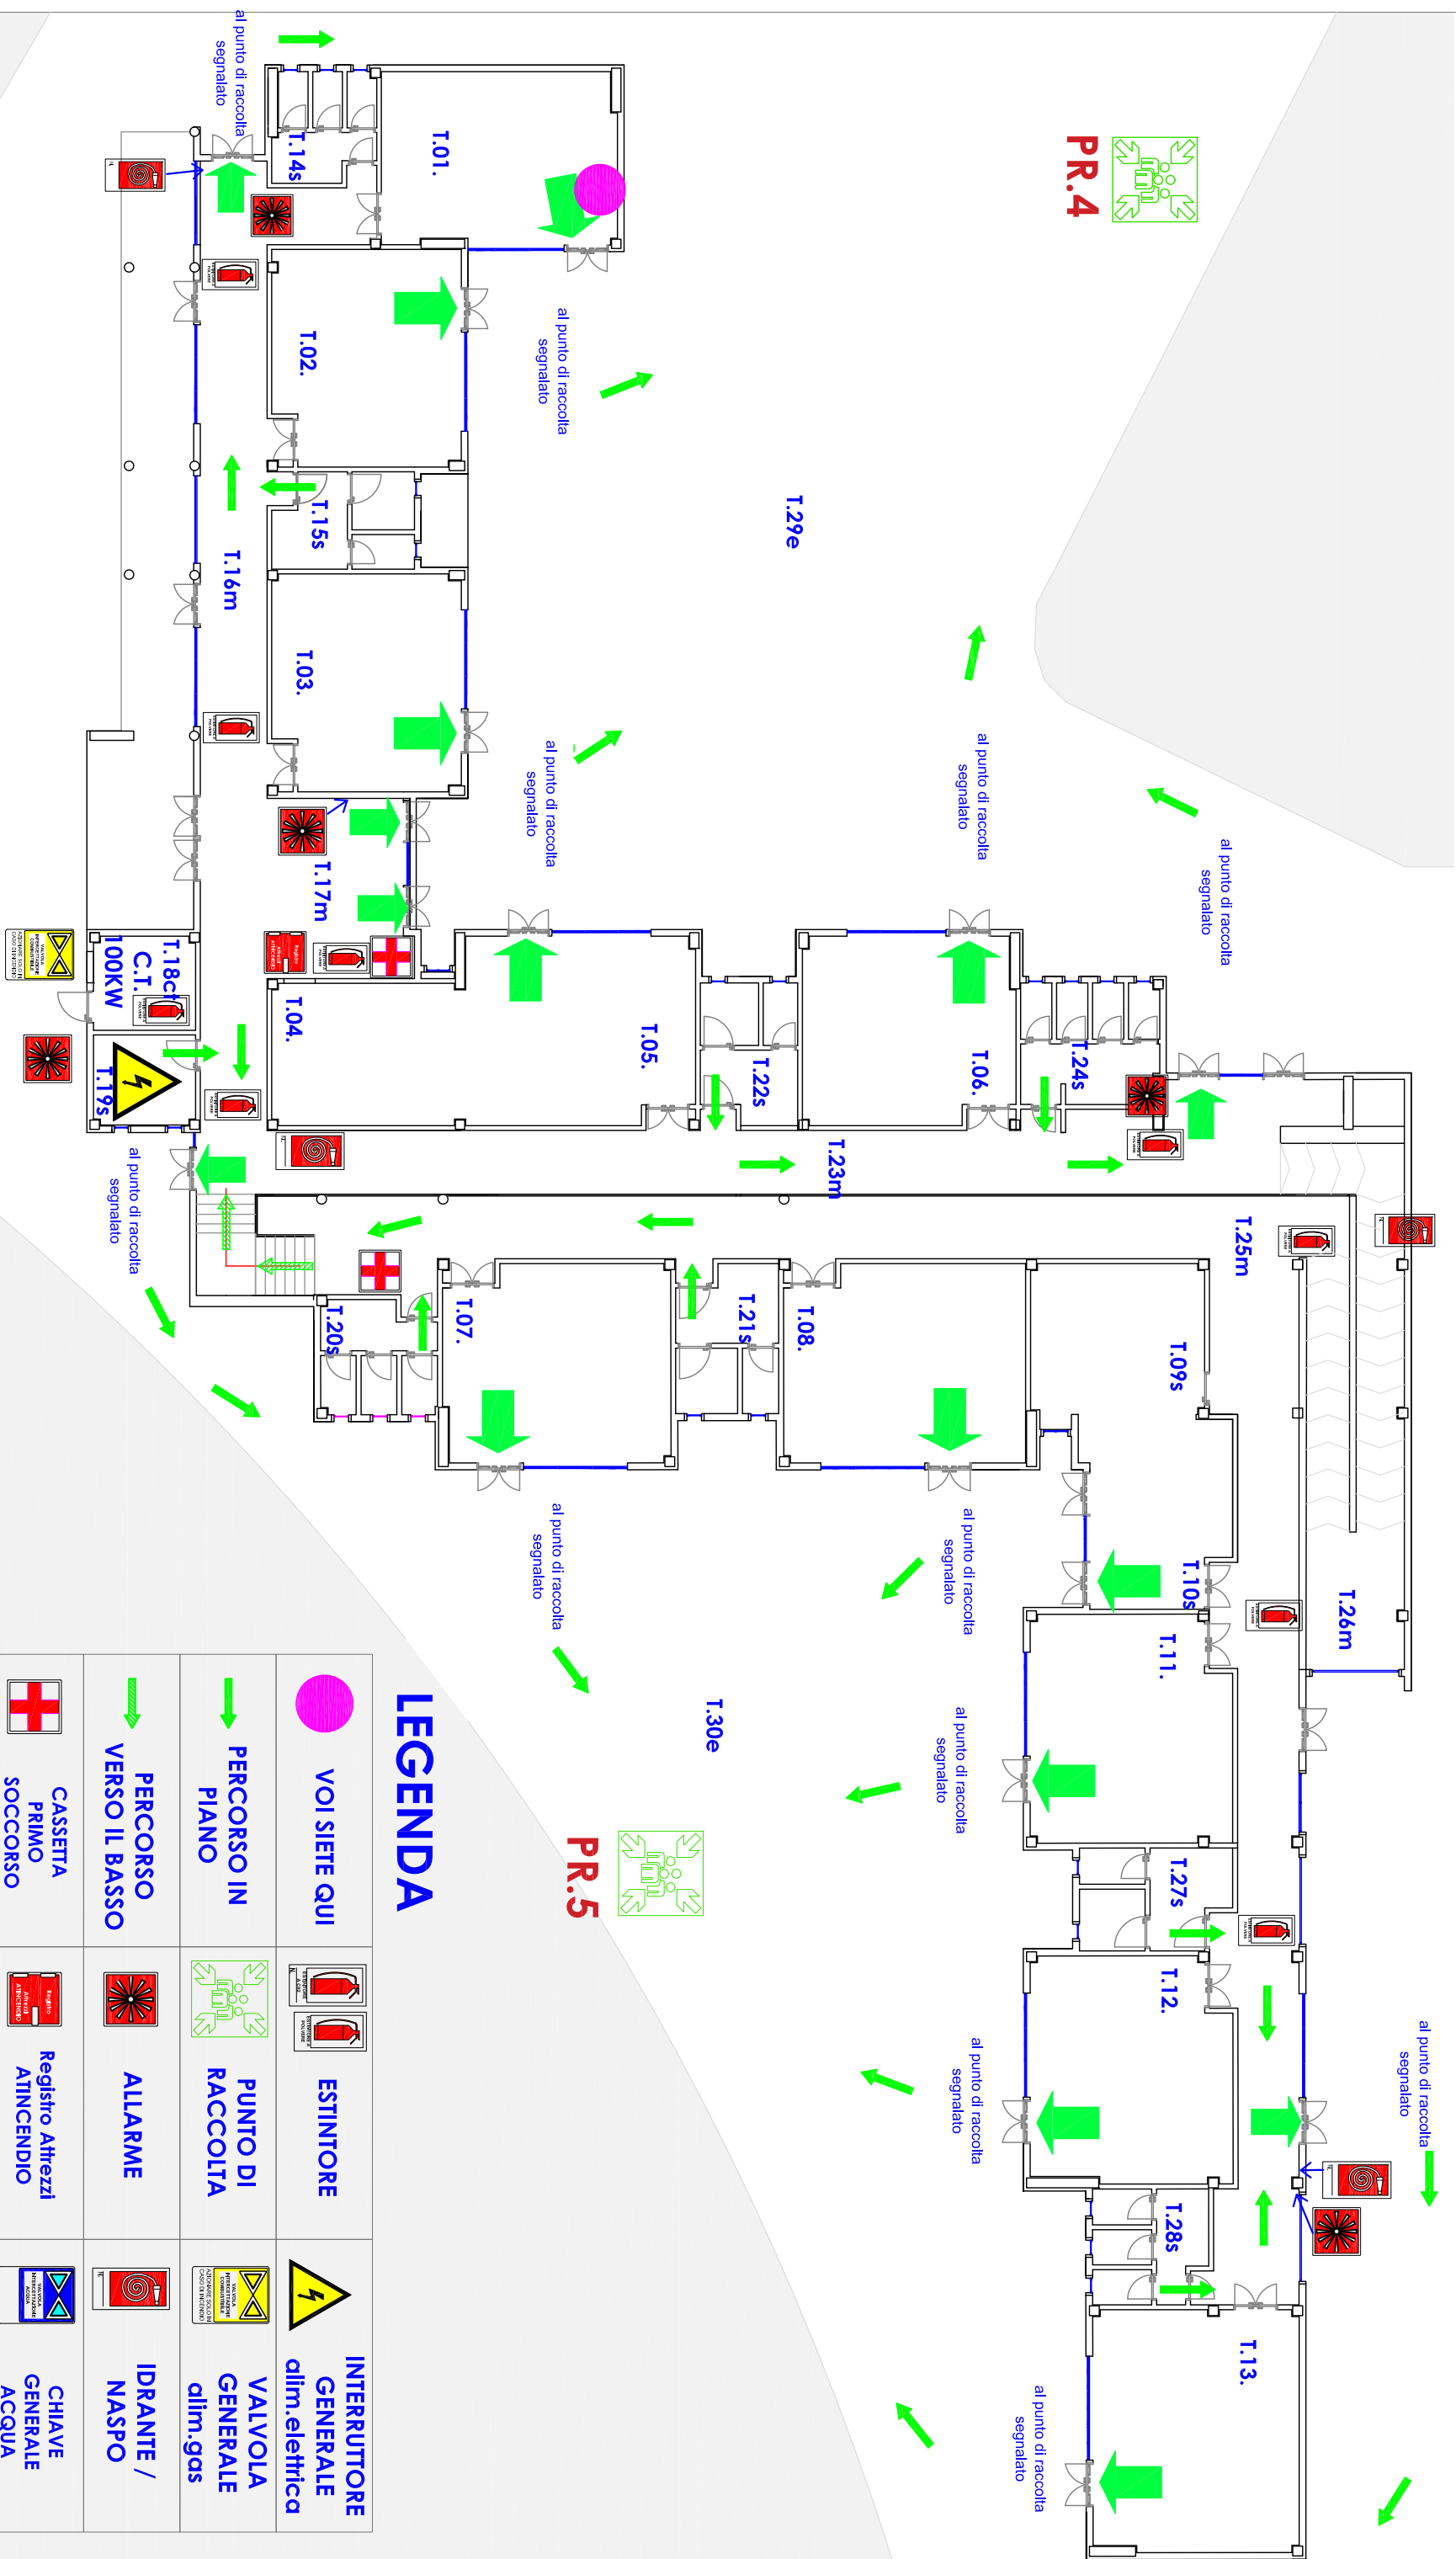

Istituto Comprensivo "COLOZZA" - Campobasso - SCUOLA PRIMARIA S. Antonio dei Lazzari PIANO TERRA

LEGENDA

	VOI SIETE QUI		ESTINTORE		INTERRUTTORE GENERALE dlm.elettrica
	PERCORSO IN PIANO		PUNTO DI RACCOLTA		VALVOLA GENERALE dlm.gas
	PERCORSO VERSO IL BASSO		ALLARME		IDRANTE / NASPO
	CASSETTA PRIMO SOCCORSO		Registro Attrezzi ATINCENDIO		CHIAVE GENERALE ACQUA