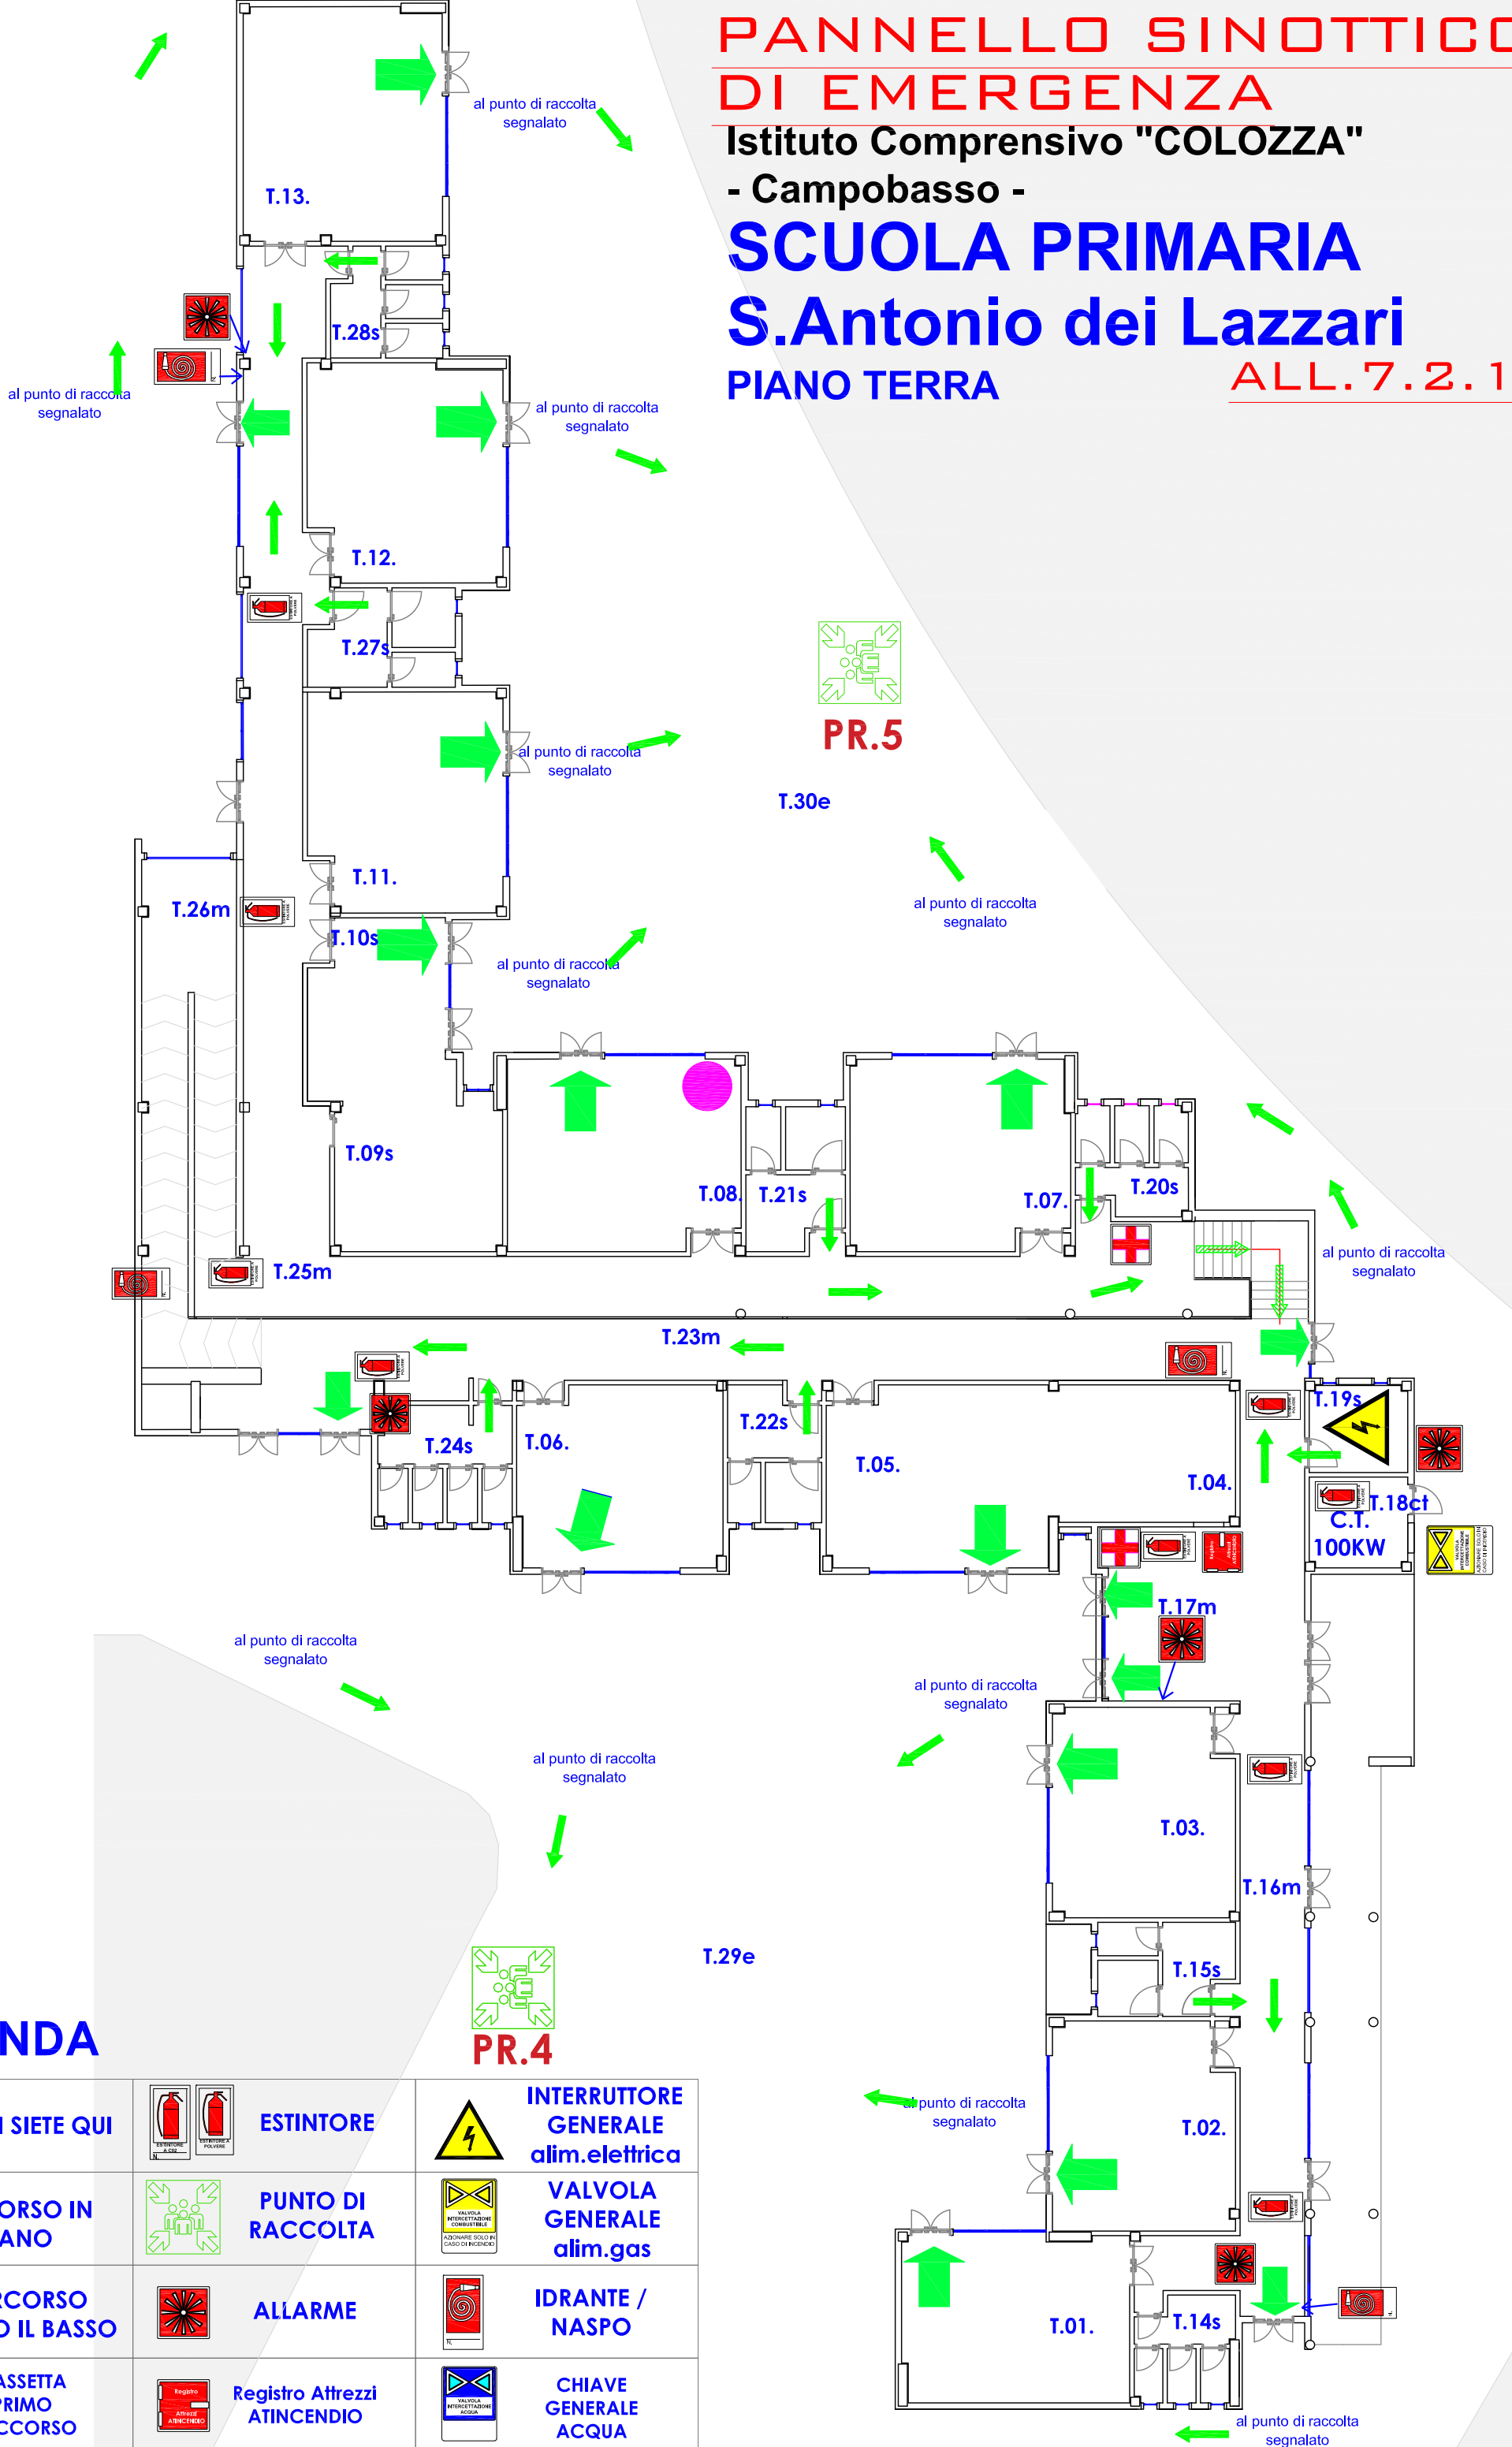

PANNELLO SINOTTICO DI EMERGENZA

Istituto Comprensivo "COLOZZA"

- Campobasso -

SCUOLA PRIMARIA

S. Antonio dei Lazzari

PIANO TERRA

ALL.7.2.17

LEGENDA

	VOI SIETE QUI		ESTINTORE		INTERRUTTORE GENERALE alim.elettrica
	PERCORSO IN PIANO		PUNTO DI RACCOLTA		VALVOLA GENERALE alim.gas
	PERCORSO VERSO IL BASSO		ALLARME		IDRANTE / NASPO
	CASSETTA PRIMO SOCCORSO		Registro Attrezzi ATINCENDIO		CHIAVE GENERALE ACQUA