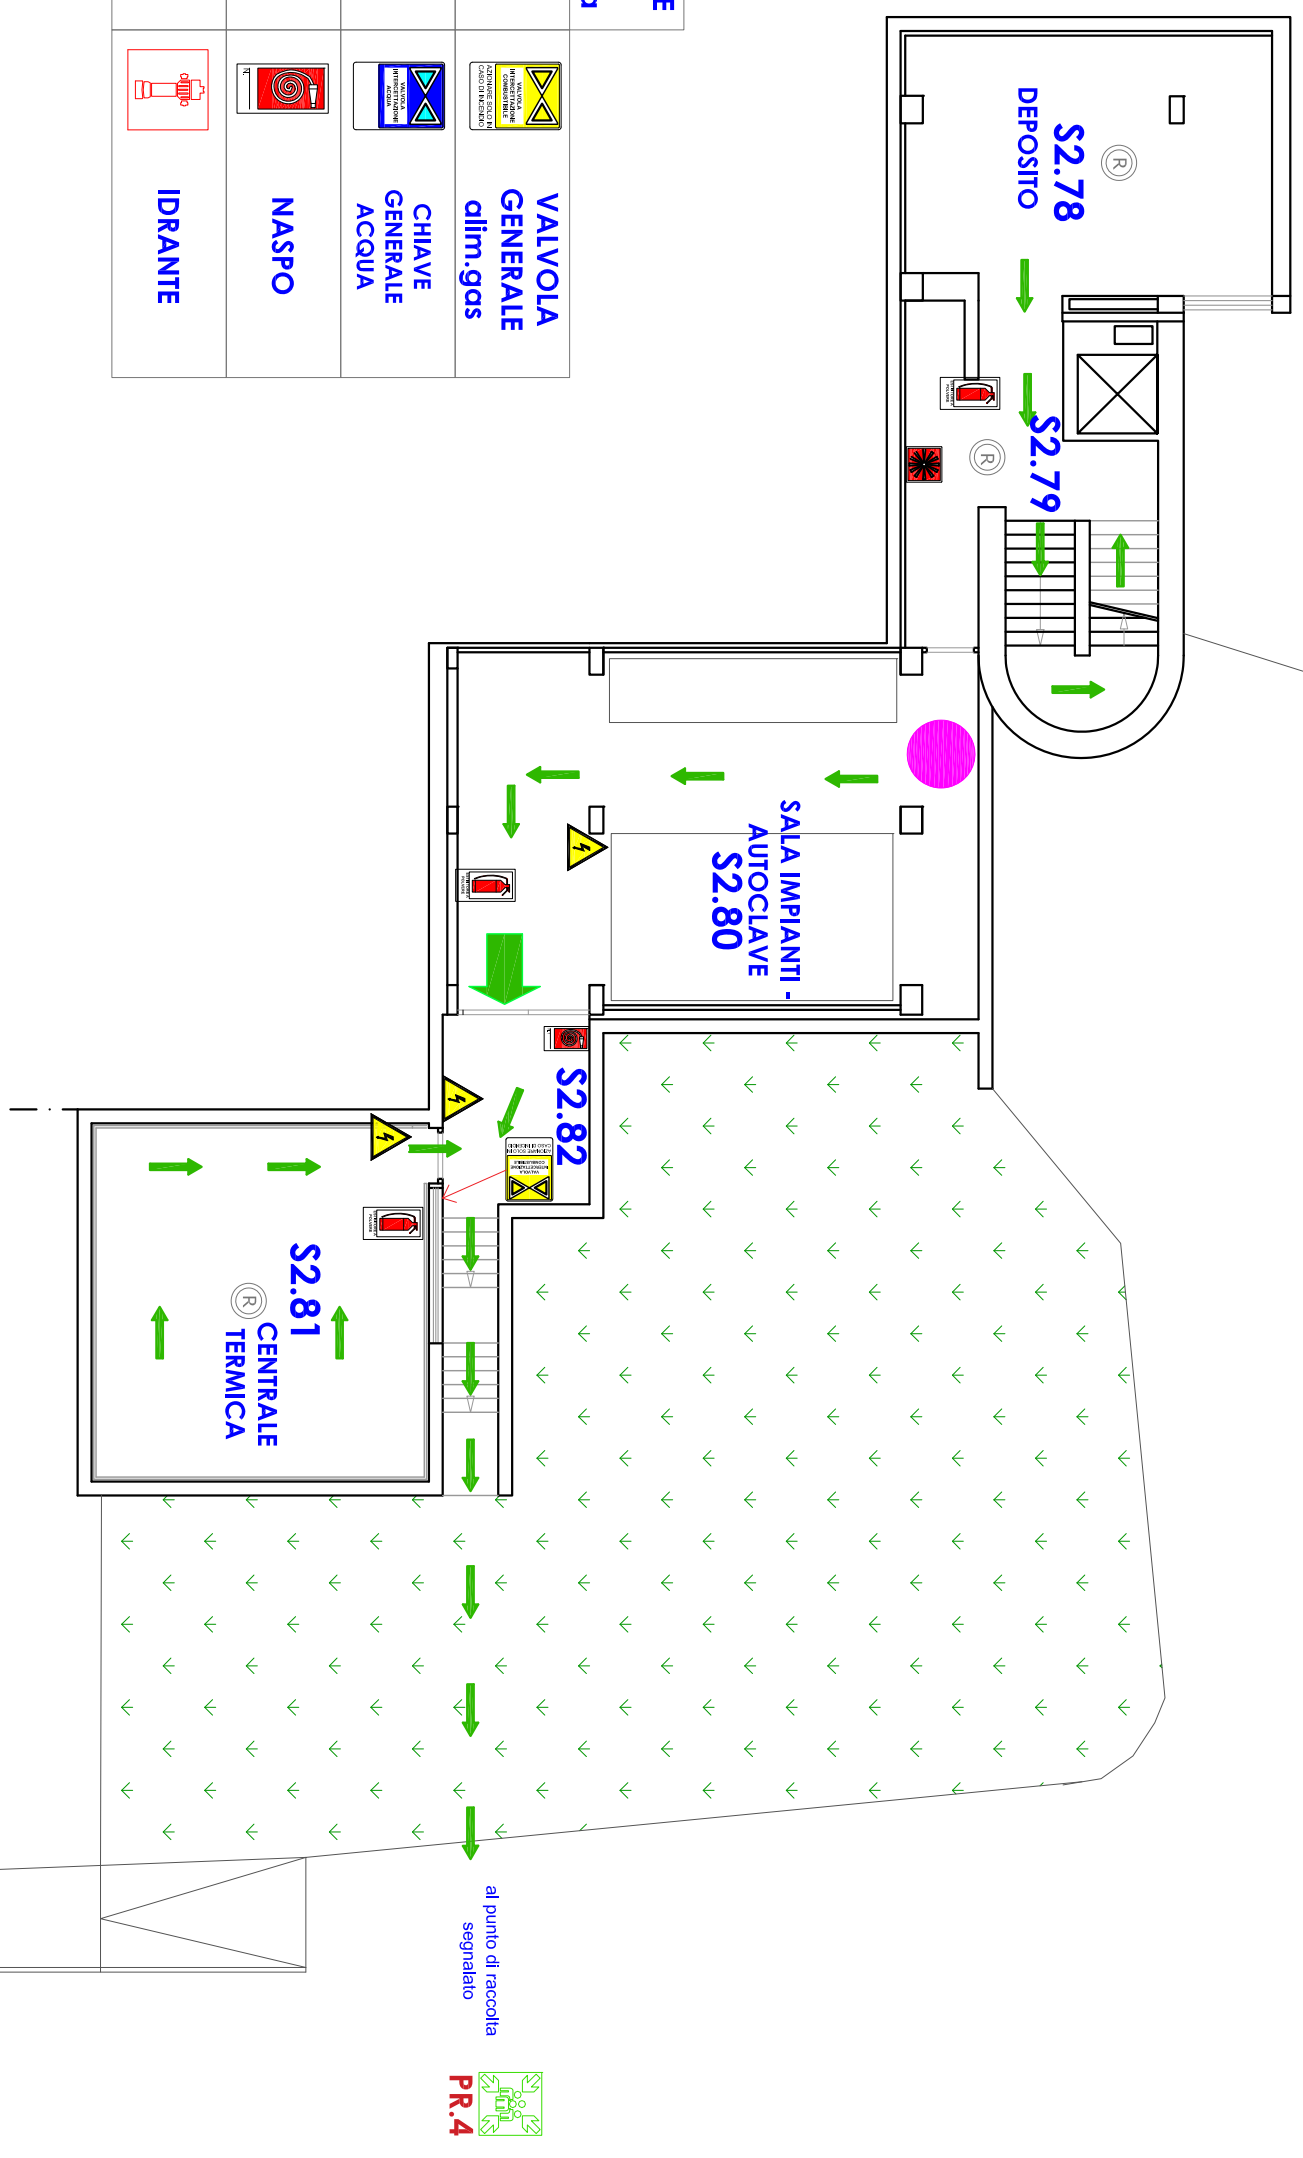

	ESTINTORE		INTERRUTTORE GENERALE dilm. elettrica		VALVOLE GENERALE dilm. gas
	VOI SIETE QUI		PUNTO DI RACCOLTA		CHIAVE GENERALE ACQUA
	PERCORSO IN PIANO		ALLARME		NASPO
	PERCORSO VERSO IL BASSO		Registro Attezzi ATINCENDIO		IDRANTE
	CASSETTA PRIMO SOCCORSO		RILEVATORE DI FUMO		

LEGENDA

PANNELLO SINOTTICO DI EMERGENZA

Istituto Comprensivo "COLOZZA" - Campobasso -

SCUOLA SECONDARIA di PRIMO GRADO "COLOZZA G.A."

PIANO 2 SEMINTERRATO

7.2.2