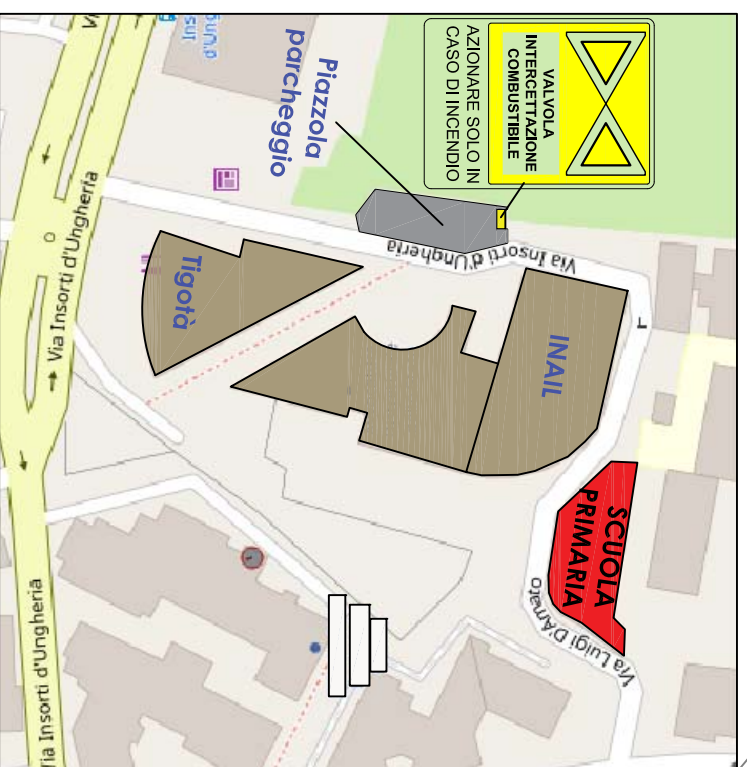

PANNELLO SINOTTICO DI EMERGENZA

ALL.7.2.9

Istituto Comprensivo "COLOZZA" - Campobasso -
SCUOLA PRIMARIA Via D'Amato
PRIMO PIANO

VIA D'AMATO

LEGENDA

	VOI SIETE QUI		CASSETTA PRIMO SOCCORSO		ESTINTORE
	PERCORSO IN PIANO		ALLARME		INTERRUTTORE GENERALE dlm. elettrica
	PERCORSO VERSO IL BASSO		Registro Attrezzi ANTINCENDIO		VALVOLA GENERALE dlm.gas
	PUNTO DI RACCOLTA		RILEVATORE DI FUMO		CHIAVE GENERALE ACQUA

valvola di intercettazione a quota - 7,00 mt (secondo piano interrato) dal piano stradale all'interno del cantiere raggiungibile da via Insorti d'Ungheria