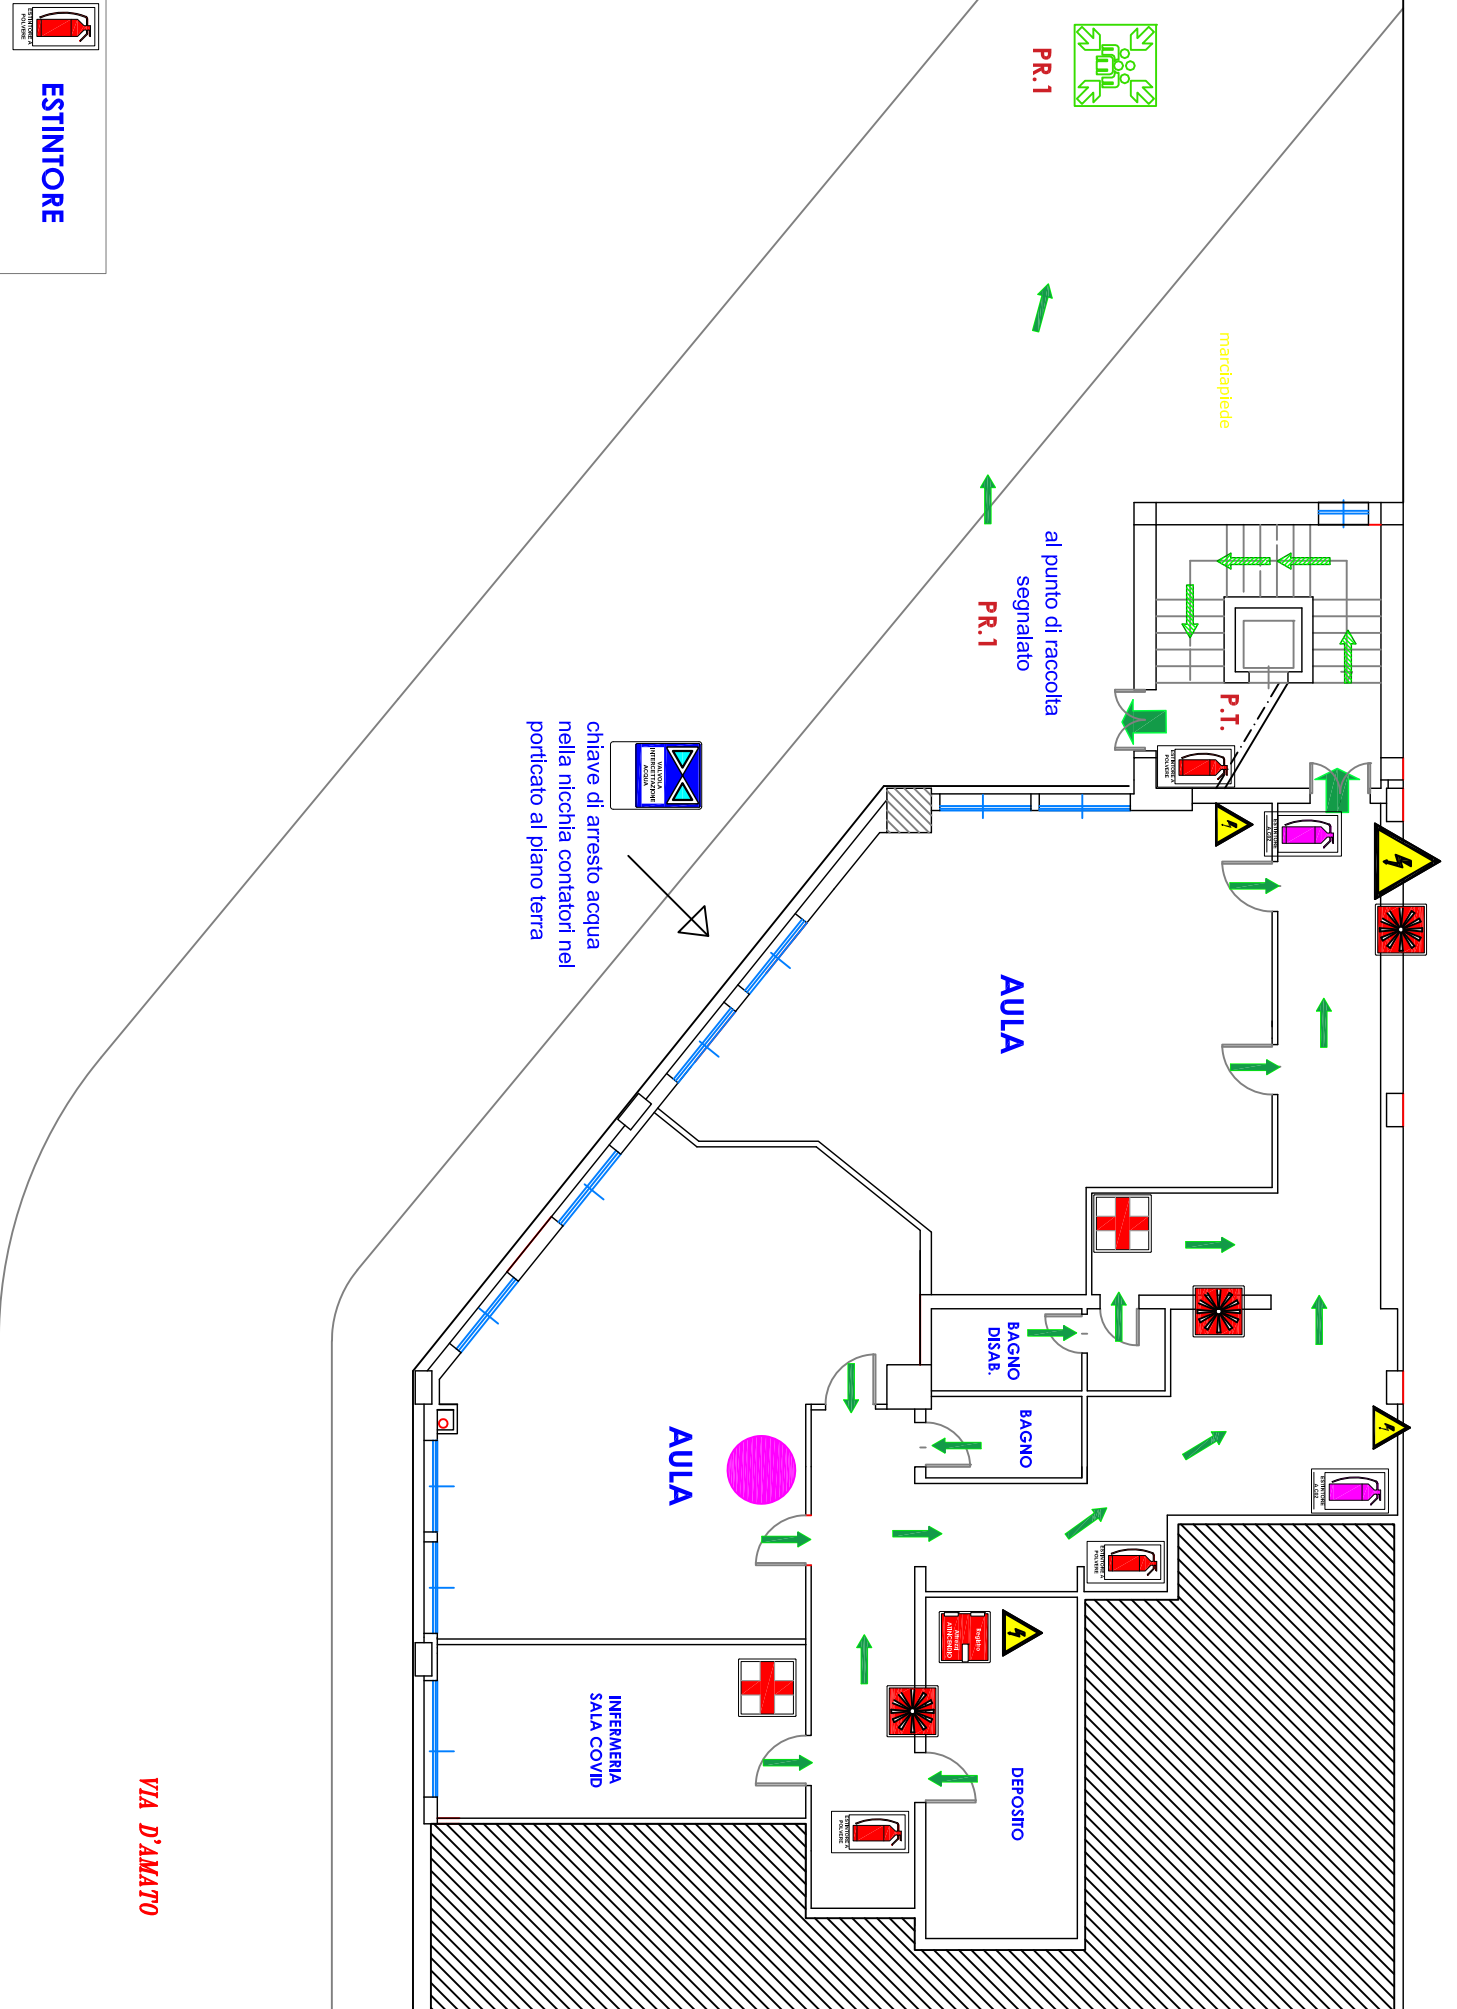

PANNELLO SINOTTICO DI EMERGENZA

ALL.7.2.9

Istituto Comprensivo "COLOZZA" - Campobasso -
SCUOLA PRIMARIA Via D'Amato
PRIMO PIANO

VIA D'AMATO

LEGENDA

	VOI SIETE QUI		CASSETTA PRIMO SOCCORSO		ESTINTORE
	PERCORSO IN PIANO		ALLARME		INTERRUTTORE GENERALE dlm. elettrica
	PERCORSO VERSO IL BASSO		Registro Attrezzi ANTINCENDIO		VALVOLA GENERALE dlm.gas
	PUNTO DI RACCOLTA		RILEVATORE DI FUMO		CHIAVE GENERALE ACQUA

valvola di intercettazione a quota - 7,00 mt (secondo piano interrato) dal piano stradale all'interno del cantiere raggiungibile da via Insorti d'Ungheria